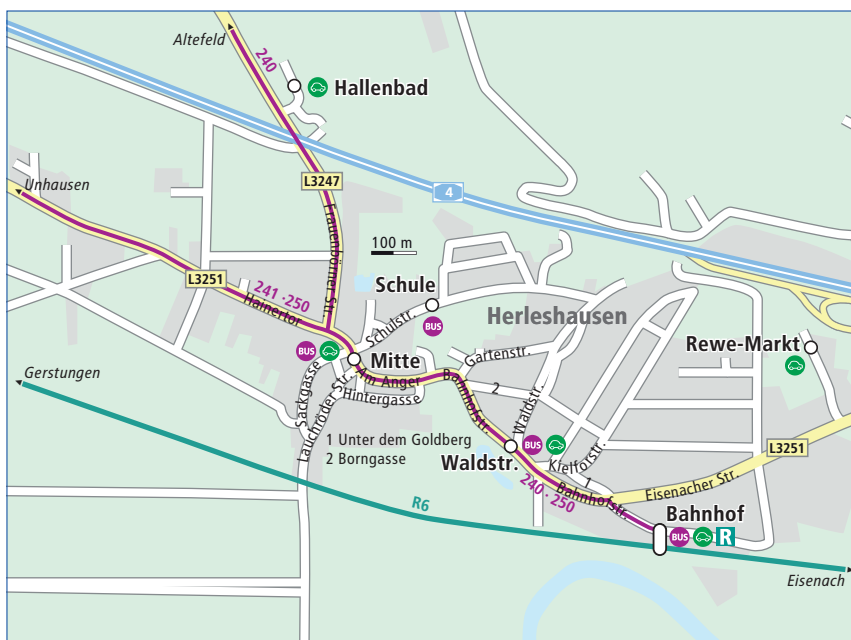

» Mobilfalt-Linie 240: Archfeld – Herleshausen

Linie 240 ab Archfeld

Richtung Herleshausen

Mo–Fr	Sa	So+F
5.17	6.07	8.07
6.07	alle 60	alle 60
7.07	Min.	Min.
7.41 (S)	22.07	22.07
8.07 (F)		
8.26 (S)		
9.07		
alle 60		
Min.		
22.07		

S = an Schultagen

F = in den Ferien und an schulfreien Tagen

Linie 240 ab Herleshausen

Richtung Archfeld

Mo–Fr	Sa	So+F
6.35	6.35	8.35
alle 60	alle 60	alle 60
Min.	Min.	Min.
11.35	0.35	0.35
12.35 (F)		
12.38 (S)		
13.35 (F)		
13.53 (S)		
14.35		
15.13 (S)		
15.35 (F)		

S = an Schultagen

F = in den Ferien und an schulfreien Tagen

Jede mit einem  gekennzeichnete Abfahrt wird von Mobilfalt-Fahrern angeboten, alle anderen Abfahrtszeiten werden weiterhin durch Linienbusse bedient. Das komplette Mobilfalt-Fahrtenangebot mit vielen weiteren Informationen finden Sie unter www.mobilfalt.de oder können Sie gebührenfrei unter 0800 80 90 688 erfragen. Dort können Sie auch die Buchung Ihrer Wunschfahrt vornehmen.