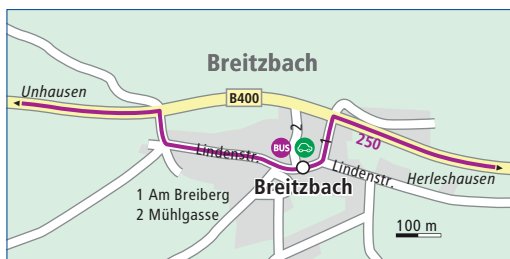

» Mobilfalt-Linie 250: Breitzbach/Unhausen – Herleshausen

Linie 250 ab Unhausen und Breitzbach

Richtung Herleshausen

Mo–Fr	Sa	So+F
5.05 14.09 (S)	5.55	7.55
5.55 14.55 (S)	alle 60	alle 60
6.59 15.09 (F)	Min.	Min.
7.17 (S) 15.55 (F)	21.55	21.55
7.55 (F) 16.09 (S)		
8.27 (S) 17.09		
9.09 17.55		
9.55 19.09		
11.09 19.55		
11.55 20.55		
13.09 21.55		
13.55 (F)		

S = an Schultagen

F = in den Ferien und an schulfreien Tagen

Linie 250 ab Herleshausen

Richtung Unhausen und Breitzbach

Mo–Fr	Sa	So+F
5.22 14.35	6.35	8.35
6.27 (S) 15.27	alle 60	alle 60
6.35 (F) 16.35	Min.	Min.
7.17 (S) 17.27	0.35	0.35
7.27 (F) 18.35		
8.35 alle 60		
9.27 Min.		
10.35 0.35		
11.27		
12.35 (F)		
12.35 (S)		
13.27		