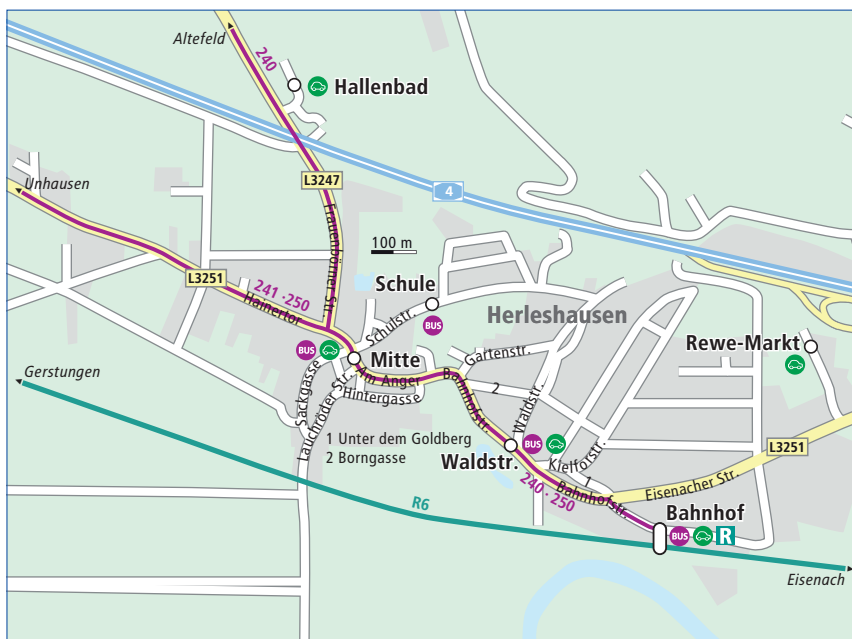

» Mobilfalt-Linie 250: Breitzbach/Unhausen – Herleshausen

Linie 250 ab Unhausen und Breitzbach

Richtung Herleshausen

Mo–Fr	Sa	So+F
5.05 14.09 (S)	5.55	7.55
5.55 14.55 (S)	alle 60	alle 60
6.59 15.09 (F)	Min.	Min.
7.17 (S) 15.55 (F)	21.55	21.55
7.55 (F) 16.09 (S)		
8.27 (S) 17.09		
9.09 17.55		
9.55 19.09		
11.09 19.55		
11.55 20.55		
13.09 21.55		
13.55 (F)		

S = an Schultagen

F = in den Ferien und an schulfreien Tagen

Linie 250 ab Herleshausen

Richtung Unhausen und Breitzbach

Mo–Fr	Sa	So+F
5.22 14.35	6.35	8.35
6.27 (S) 15.27	alle 60	alle 60
6.35 (F) 16.35	Min.	Min.
7.17 (S) 17.27	0.35	0.35
7.27 (F) 18.35		
8.35 alle 60		
9.27 Min.		
10.35 0.35		
11.27		
12.35 (F)		
12.35 (S)		
13.27		

S = an Schultagen

F = in den Ferien und an schulfreien Tagen

Jede mit einem  gekennzeichnete Abfahrt wird von Mobilfalt-Fahrern angeboten, alle anderen Abfahrtszeiten werden weiterhin durch Linienbusse bedient. Das komplette Mobilfalt-Fahrtenangebot mit vielen weiteren Informationen finden Sie unter www.mobilfalt.de oder können Sie gebührenfrei unter 0800 80 90 688 erfragen. Dort können Sie auch die Buchung Ihrer Wunschfahrt vornehmen.