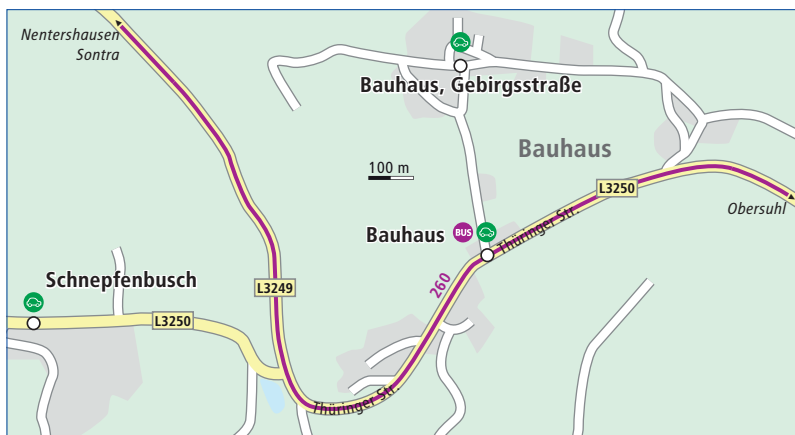

» Mobilfalt-Linie 260: Bauhaus und Süß–Nentershausen

Linie 260 ab Süß und Bauhaus

Richtung Nentershausen

Mo–Fr	Sa	So+F
5.02 13.47	6.02	8.02
6.12 14.42	7.02	9.02
7.02 (S) 15.47	8.02	9.42
7.12 (F) 16.42	9.02	alle 60
8.12 17.47	9.42	Min.
9.47 18.42	alle 60	22.42
10.42 19.42	Min.	
11.47 20.42	22.42	
12.42 (F) 21.42		
12.47 (S) 22.32		

S = an Schultagen

F = in den Ferien und an schulfreien Tagen

Alle Abfahrten ab Bauhaus 3 Minuten später

Linie 260 ab Nentershausen

Richtung Bauhaus und Süß

Mo–Fr	Sa	So+F
6.26 (F) 14.01 (F)	7.01	9.11
6.27 (S) 14.54 (F)	8.21	10.11
7.03 (S) 15.01 (S)	9.11	11.01
7.07 (F) 16.01 (F)	10.11	alle 60
8.26 16.07 (S)	11.01	Min.
8.54 16.54	alle 60	21.01
10.01 17.46	Min.	21.46
10.54 18.37	21.01	22.46
12.01 19.46	21.46	23.46
12.54 (F) alle 60	22.46	0.46
13.02 (S) Min.	23.46	
13.57 0.46	0.46	

S = an Schultagen

F = in den Ferien und an schulfreien Tagen

Jede mit einem  gekennzeichnete Abfahrt wird von Mobilfalt-Fahrern angeboten, alle anderen Abfahrtszeiten werden weiterhin durch Linienbusse bedient. Das komplette Mobilfalt-Fahrtenangebot mit vielen weiteren Informationen finden Sie unter www.mobilfalt.de oder können Sie gebührenfrei unter 0800 80 90 688 erfragen. Dort können Sie auch die Buchung Ihrer Wunschfahrt vornehmen.