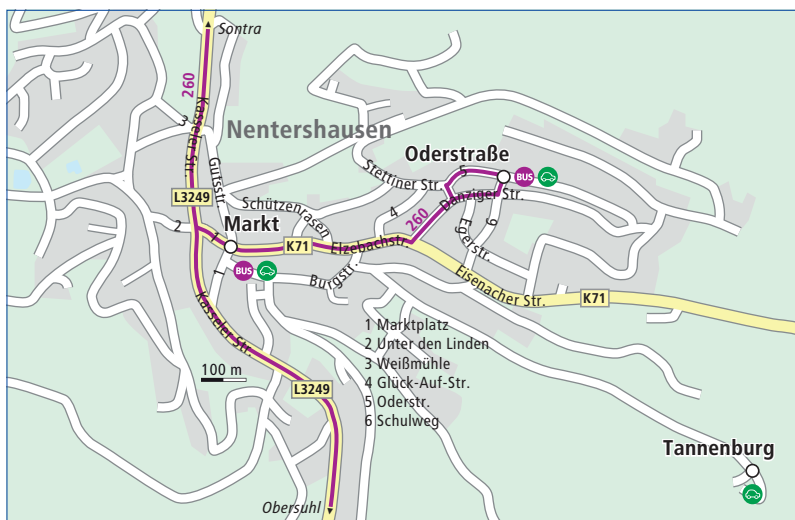

» Mobilfalt-Linie 315: Dens und Mönchhosbach – Nentershausen

Linie 315 ab Dens und Mönchhosbach

Richtung Nentershausen

Mo–Fr	Sa	So+F
6.21 16.56	6.56	9.06
* 6.58 (S) 17.41	8.16	10.06
7.21 alle 60	9.06	10.56
8.21 Min.	10.06	alle 60
9.06 0.41	10.56	Min.
9.56	alle 60	20.56
10.56	Min.	21.41
11.56	20.56	22.41
12.56	21.41	23.41
13.56	22.41	0.41
14.56	23.41	
15.56	0.41	

S = an Schultagen

F = in den Ferien und an schulfreien Tagen

* mit Umstieg in Nentershausen

Linie 315 ab Nentershausen

Richtung Dens und Mönchhosbach

Mo–Fr	Sa	So+F
5.10 13.50 (F)	6.10	8.10
6.20 14.00 (S)	7.10	9.10
7.20 14.50	8.10	9.50
8.20 15.50 (F)	9.10	alle 60
9.50 16.00 (S)	9.50	Min.
10.50 16.50	alle 60	22.50
11.50 alle 60	Min.	
12.17 (S) Min.	22.50	
12.50 (F) 21.50		
13.03 (S) 22.40		

S = an Schultagen

F = in den Ferien und an schulfreien Tagen

Jede mit einem gekennzeichnete Abfahrt wird von Mobilfalt-Fahrern angeboten, alle anderen Abfahrtszeiten werden weiterhin durch Linienbusse bedient. Das komplette Mobilfalt-Fahrtenangebot mit vielen weiteren Informationen finden Sie unter www.mobilfalt.de oder können Sie gebührenfrei unter 0800 80 90 688 erfragen. Dort können Sie auch die Buchung Ihrer Wunschfahrt vornehmen.