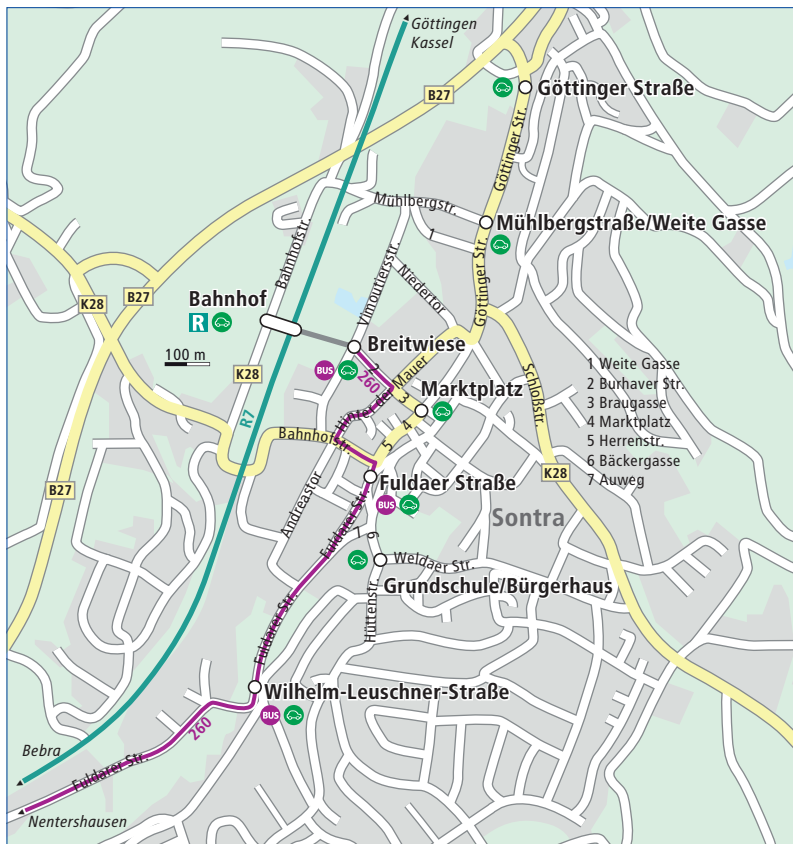

# » Mobilfalt-Linie 260: Sontra – Nentershausen

## Linie 260 ab Sontra

Richtung Nentershausen

Mo–Fr	Sa	So+F
6.05	6.40	8.50
6.48 (S)	8.00	9.50
6.53 (F)	8.50	10.40
8.05	9.50	alle 60
8.40	10.40	Min.
9.40	alle 60	20.40
10.40	Min.	21.25
11.40	20.40	22.25
12.36	21.25	23.25
13.36 (S)	22.25	0.25
13.40 (F)	23.25	
14.40 (F)	0.25	

## Linie 260 ab Nentershausen

Richtung Sontra

Mo–Fr	Sa	So+F
5.10	6.10	8.10
6.22	7.10	9.10
7.20 (F)	8.10	9.50
7.22 (S)	9.10	alle 60
8.22	9.50	Min.
9.57	alle 60	22.50
10.50	Min.	
11.57	22.50	
12.50 (F)		
12.57 (S)		
13.57		
14.50		

S = an Schultagen

F = in den Ferien und an schulfreien Tagen

Jede mit einem  gekennzeichnete Abfahrt wird von Mobilfalt-Fahrern angeboten, alle anderen Abfahrtszeiten werden weiterhin durch Linienbusse bedient. Das komplette Mobilfalt-Fahrtenangebot mit vielen weiteren Informationen finden Sie unter [www.mobilfalt.de](http://www.mobilfalt.de) oder können Sie gebührenfrei unter 0800 80 90 688 erfragen. Dort können Sie auch die Buchung Ihrer Wunschfahrt vornehmen.