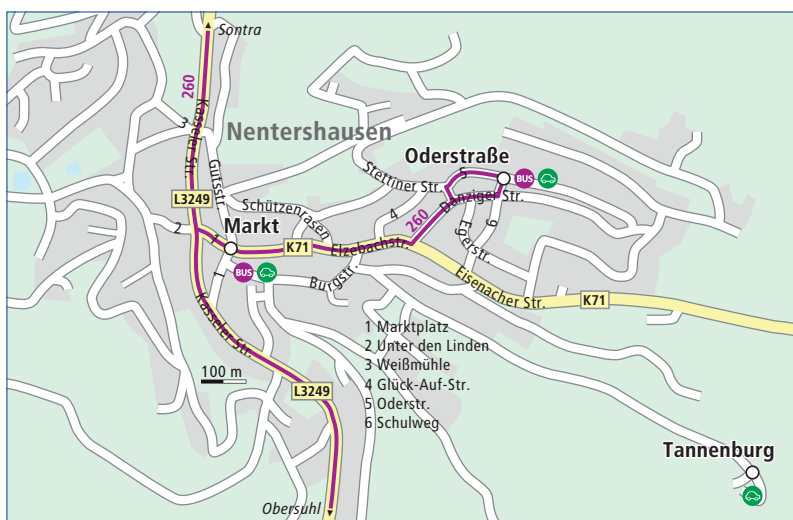

# » Mobilfalt-Linie 260: Sontra – Nentershausen

## Linie 260 ab Sontra

Richtung Nentershausen

Mo–Fr	Sa	So+F
6.05	6.40	8.50
6.48 (S)	8.00	9.50
6.53 (F)	8.50	10.40
8.05	9.50	alle 60
8.40	10.40	Min.
9.40	alle 60	20.40
10.40	Min.	21.25
11.40	20.40	22.25
12.36	21.25	23.25
13.36 (S)	22.25	0.25
13.40 (F)	23.25	
14.40 (F)	0.25	

## Linie 260 ab Nentershausen

Richtung Sontra

Mo–Fr	Sa	So+F
5.10	6.10	8.10
6.22	7.10	9.10
7.20 (F)	8.10	9.50
7.22 (S)	9.10	alle 60
8.22	9.50	Min.
9.57	alle 60	22.50
10.50	Min.	
11.57	22.50	
12.50 (F)		
12.57 (S)		
13.57		
14.50		