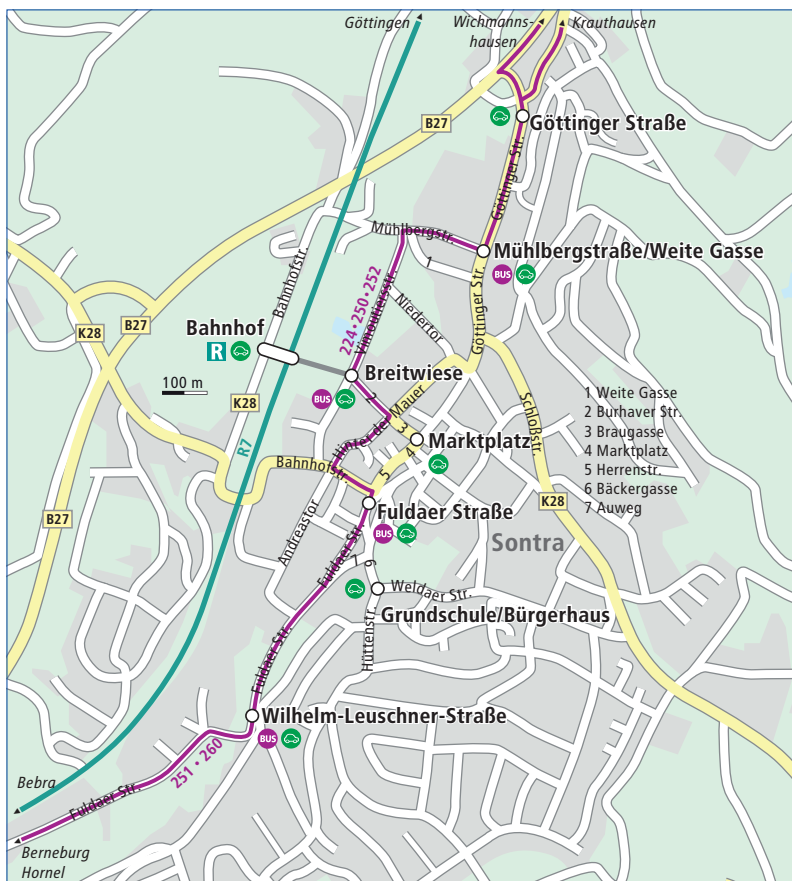

» Mobilfalt-Linie 251: Diemerode – Sontra

Linie 251 ab Diemerode

Richtung Sontra

Mo–Fr	Sa	So+F
5.15 13.55 (F)	6.15	8.15
6.25 14.17 (S)	7.15	9.15
7.13 (S) 14.55	8.15	9.55
7.25 (F) 15.55 (F)	9.15	alle 60 Min.
8.13 (S) 16.17 (S)	9.55	
8.55 16.55	10.55	22.55
9.55 alle 60 Min.	alle 60 Min.	
10.55 21.55	22.55	
11.55 22.45		
12.37 (S) 22.45		
12.55 (F)		
13.27 (S)		

S = an Schultagen

F = in den Ferien und an schulfreien Tagen

Linie 251 ab Sontra

Richtung Diemerode

Mo–Fr	Sa	So+F
6.05 13.40 (F)	6.40	8.50
6.45 (S) 13.46 (S)	8.00	9.50
7.05 (F) 14.40	8.50	10.40
7.37 (S) 15.40 (F)	9.50	alle 60 Min.
8.05 (F) 15.46 (S)	10.40	20.40
8.50 16.40	alle 60 Min.	21.25
9.40 17.25	20.40	22.25
10.40 alle 60 Min.	21.25	23.25
11.05 (S) 0.25	22.25	23.25
11.40 0.25	22.25	0.25
12.40 (F)	23.25	
12.55 (S)	0.25	

S = an Schultagen

F = in den Ferien und an schulfreien Tagen

Jede mit einem  gekennzeichnete Abfahrt wird von Mobilfalt-Fahrern angeboten, alle anderen Abfahrtszeiten werden weiterhin durch Linienbusse bedient. Das komplette Mobilfalt-Fahrtenangebot mit vielen weiteren Informationen finden Sie unter www.mobilfalt.de oder können Sie gebührenfrei unter 0800 80 90 688 erfragen. Dort können Sie auch die Buchung Ihrer Wunschfahrt vornehmen.