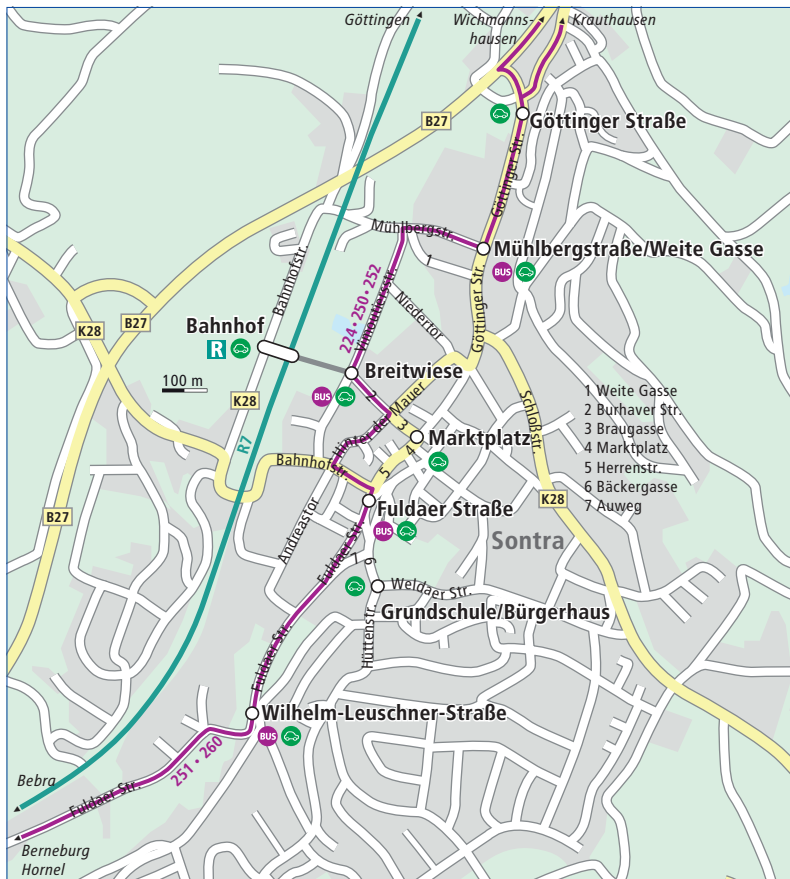

» Mobilfalt-Linie 224: Donnershag – Sontra

Linie 224 ab Donnershag Richtung Sontra

Mo–Fr	Sa	So+F
5.25	6.25	8.25
6.35	7.25	9.25
7.35	8.25	10.05
8.02 (S)	9.25	alle 60
9.05	10.05	Min.
10.05	alle 60	23.05
alle 60	Min.	
22.05	23.05	
22.55		

S = an Schultagen

Linie 224 ab Sontra Richtung Donnershag

Mo–Fr	Sa	So+F
6.05	15.43 (S)	6.40
7.05	16.40	8.00
8.05	17.25	8.50
8.50	alle 60	9.50
9.40	Min.	10.40
10.40	0.25	alle 60
11.40		Min.
12.40	20.40	20.40
13.40 (F)	21.25	21.25
13.43 (S)	22.25	22.25
14.40	23.25	23.25
15.40 (F)	0.25	0.25

S = an Schultagen

Jede mit einem  gekennzeichnete Abfahrt wird von Mobilfalt-Fahrern angeboten, alle anderen Abfahrtszeiten werden weiterhin durch Linienbusse bedient. Das komplette Mobilfalt-Fahrtenangebot mit vielen weiteren Informationen finden Sie unter www.mobilfalt.de oder können Sie gebührenfrei unter 0800 80 90 688 erfragen. Dort können Sie auch die Buchung Ihrer Wunschfahrt vornehmen.