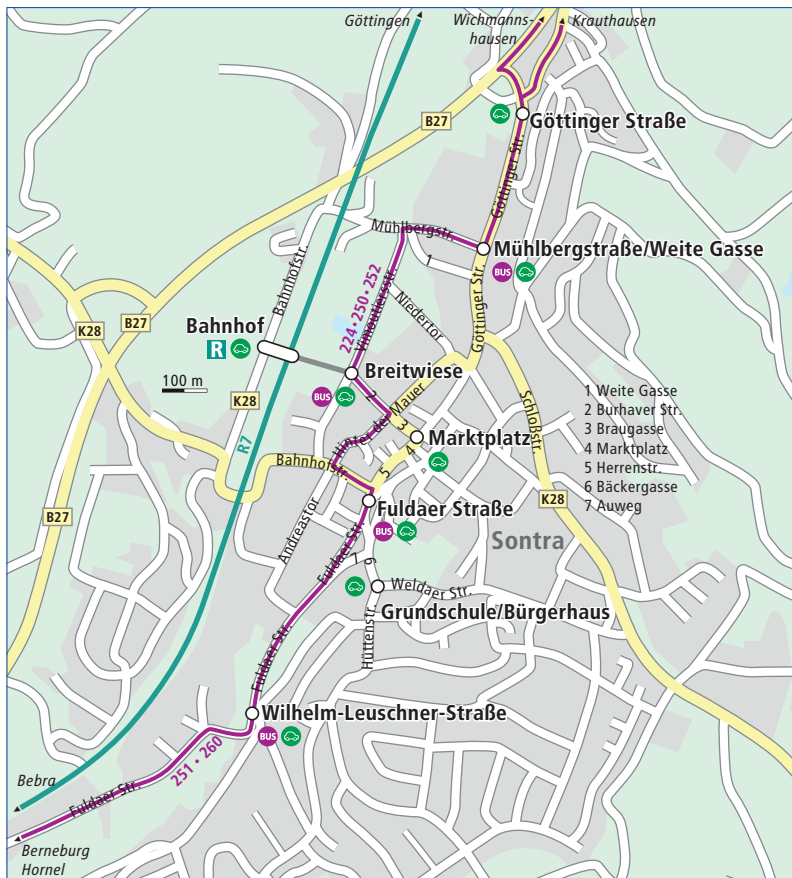

» Mobilfalt-Linie 259: Hübenthal–Sontra

Linie 259 ab Hübenthal Richtung Sontra

| Mo–Fr | Sa | So+F |
|--------------|--------------|--------------|
| 5.22 | 6.22 | 8.22 |
| 6.32 | 7.22 | 9.22 |
| 7.32 | 8.22 | 10.02 |
| 9.02 | 9.22 | alle 60 Min. |
| 10.02 | 10.02 | 23.02 |
| alle 60 Min. | alle 60 Min. | |
| 22.02 | 23.02 | |
| 22.52 | | |

Linie 259 ab Sontra Richtung Hübenthal

| Mo–Fr | Sa | So+F |
|--------------|--------------|--------------|
| 6.05 | 6.40 | 8.50 |
| 7.05 | 8.00 | 9.50 |
| 8.05 | 8.50 | 10.40 |
| 8.50 | 9.50 | alle 60 Min. |
| 9.40 | 10.40 | 20.40 |
| alle 60 Min. | alle 60 Min. | 21.25 |
| 16.40 | 20.40 | 22.25 |
| 17.25 | 21.25 | 23.25 |
| alle 60 Min. | 22.25 | 0.25 |
| 0.25 | 0.25 | |

Jede mit einem gekennzeichnete Abfahrt wird von Mobilfalt-Fahrern angeboten, alle anderen Abfahrtszeiten werden weiterhin durch Linienbusse bedient. Das komplette Mobilfalt-Fahrtenangebot mit vielen weiteren Informationen finden Sie unter www.mobilfalt.de oder können Sie gebührenfrei unter 0800 80 90 688 erfragen. Dort können Sie auch die Buchung Ihrer Wunschfahrt vornehmen.