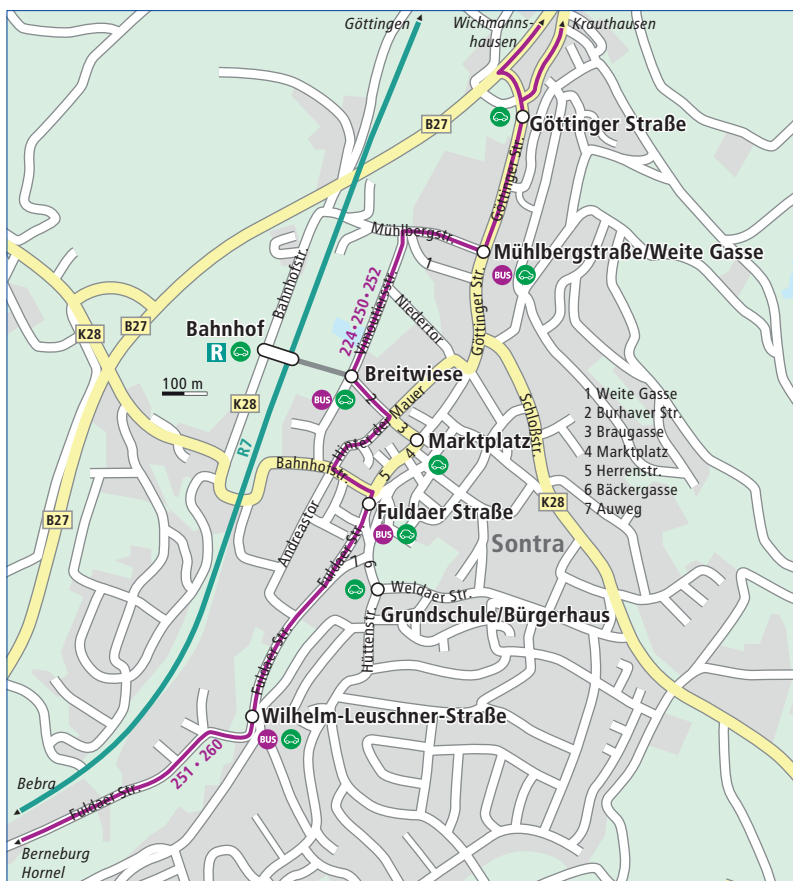

» Mobilfalt-Linie 250/252: Krauthausen – Sontra

Linie 250/252 ab Krauthausen Richtung Sontra

Mo-Fr		Sa	So+F
5.10	13.25 (S)	6.10	8.10
5.51	13.56	7.10	9.10
6.56 (S)	14.25 (S)	8.10	9.50
7.20 (F)	14.50 (F)	9.10	alle 60 Min.
7.46 (S)	15.56	9.50	
7.56 (F)	16.50	alle 60 Min.	22.50
8.50	17.56	22.50	
9.56	18.50		
10.50	19.50		
11.56	20.50		
12.25 (S)	21.50		
12.55 (F)	22.40		

S = an Schultagen
F = in den Ferien und an schulfreien Tagen

Linie 250/252 ab Sontra Richtung Krauthausen

Mo-Fr		Sa	So+F
6.28	15.33 (S)	6.40	8.50
7.52	15.40 (F)	8.00	9.50
8.34	16.34 (F)	8.50	10.40
9.40	16.38 (S)	9.50	alle 60 Min.
10.34	17.25	10.40	
11.40 (F)	18.34	alle 60 Min.	20.40
11.50 (S)	19.25	20.40	21.25
12.33	alle 60 Min.	20.40	22.25
13.29 (S)	Min.	21.25	23.25
13.40 (F)	0.25	22.25	0.25
14.34 (F)		23.25	
14.40 (S)		0.25	

S = an Schultagen
F = in den Ferien und an schulfreien Tagen

Jede mit einem  gekennzeichnete Abfahrt wird von Mobilfalt-Fahrern angeboten, alle anderen Abfahrtszeiten werden weiterhin durch Linienbusse bedient. Das komplette Mobilfalt-Fahrtenangebot mit vielen weiteren Informationen finden Sie unter www.mobilfalt.de oder können Sie gebührenfrei unter 0800 80 90 688 erfragen. Dort können Sie auch die Buchung Ihrer Wunschfahrt vornehmen.