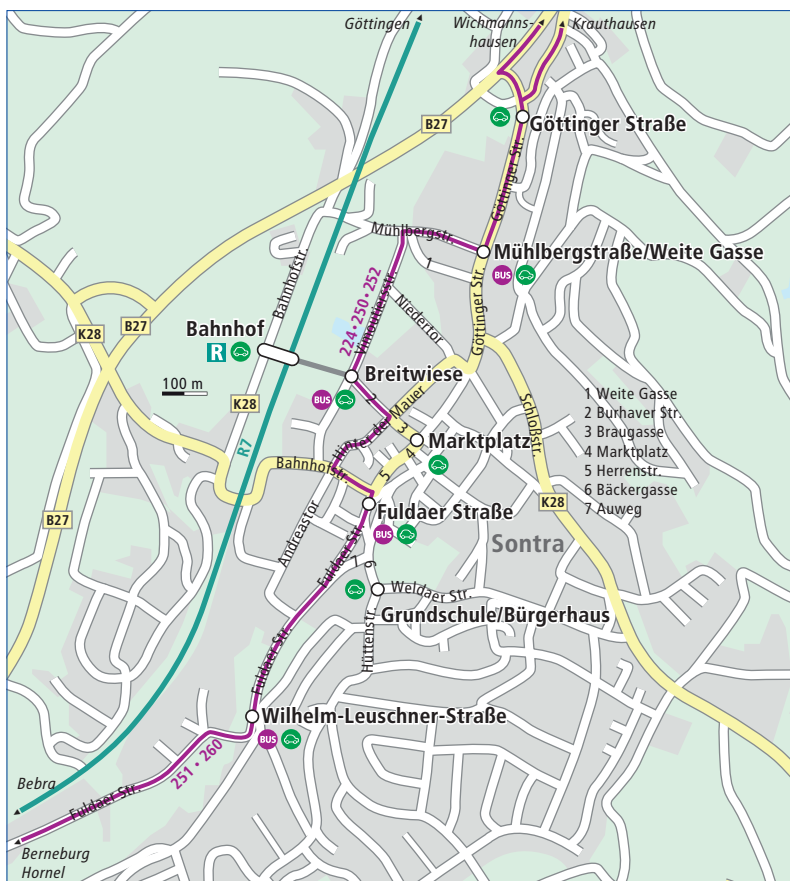

» Mobilfalt-Linie 252: Lindenau – Sontra

Linie 252 ab Lindenau Richtung Sontra

Mo–Fr	Sa	So+F
5.25 (F)	6.25	8.25
6.35 (S)	7.25	9.25
7.35 (F)	8.25	10.05
7.43 (S) alle 60 Min.	9.25	alle 60 Min.
8.33	10.05	
9.05	alle 60 Min.	23.05
10.05	23.05	
11.05		
12.05		
13.05		
14.05		
15.05		

S = an Schultagen

F = in den Ferien und an schulfreien Tagen

Linie 252 ab Sontra Richtung Lindenau

Mo–Fr	Sa	So+F
6.40	6.40	8.50
alle 60 Min.	8.00	9.50
10.40	8.50	10.40
11.40 (F)	9.50	alle 60 Min.
11.50 (S)	10.40	20.40
12.20 (F)	alle 60 Min.	21.25
12.40 (S)	20.40	22.25
13.40	21.25	23.25
14.40	22.25	0.25
15.40	23.25	
16.40	0.25	

S = an Schultagen

F = in den Ferien und an schulfreien Tagen

Jede mit einem  gekennzeichnete Abfahrt wird von Mobilfalt-Fahrern angeboten, alle anderen Abfahrtszeiten werden weiterhin durch Linienbusse bedient. Das komplette Mobilfalt-Fahrtenangebot mit vielen weiteren Informationen finden Sie unter www.mobilfalt.de oder können Sie gebührenfrei unter 0800 80 90 688 erfragen. Dort können Sie auch die Buchung Ihrer Wunschfahrt vornehmen.