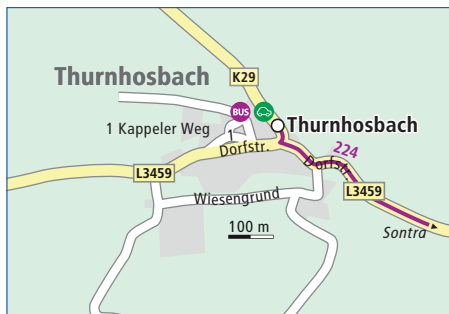

» Mobilfalt-Linie 224: Thurnhosbach – Sontra

Linie 224 ab Thurnhosbach Richtung Sontra

Mo–Fr	Sa	So+F
5.20	6.20	8.20
6.30	7.20	9.20
7.30	8.20	10.00
7.55 (S)	9.20	alle 60
9.00	10.00	Min.
10.00	alle 60	23.00
alle 60	Min.	
22.00	23.00	
22.50		

S = an Schultagen

Linie 224 ab Sontra Richtung Thurnhosbach

Mo–Fr	Sa	So+F
6.05	15.43 (S)	6.40
7.05	16.40	8.00
8.05	17.25	8.50
8.50	alle 60	9.50
9.40	Min.	alle 60
10.40	0.25	Min.
11.40	alle 60	20.40
12.40	Min.	21.25
13.40 (F)	20.40	22.25
13.43 (S)	21.25	23.25
14.40	22.25	0.25
15.40 (F)	23.25	
	0.25	