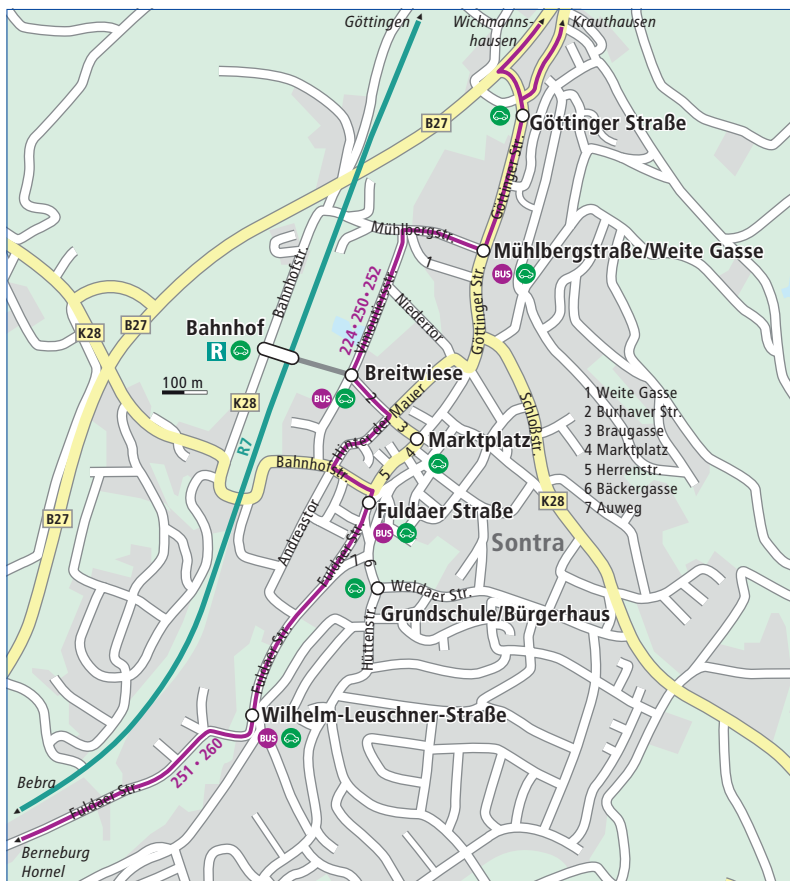

» Mobilfalt-Linie 224: Thurnhosbach – Sontra

Linie 224 ab Thurnhosbach Richtung Sontra

Mo–Fr	Sa	So+F
5.20	6.20	8.20
6.30	7.20	9.20
7.30	8.20	10.00
7.55 (S)	9.20	alle 60
9.00	10.00	Min.
10.00	alle 60	23.00
alle 60	Min.	
22.00	23.00	
22.50		

S = an Schultagen

Linie 224 ab Sontra Richtung Thurnhosbach

Mo–Fr	Sa	So+F
6.05	15.43 (S)	6.40
7.05	16.40	8.00
8.05	17.25	8.50
8.50	alle 60	9.50
9.40	Min.	alle 60
10.40	0.25	Min.
11.40	alle 60	20.40
12.40	Min.	21.25
13.40 (F)	20.40	22.25
13.43 (S)	21.25	23.25
14.40	22.25	0.25
15.40 (F)	23.25	
	0.25	

S = an Schultagen

Jede mit einem  gekennzeichnete Abfahrt wird von Mobilfalt-Fahrern angeboten, alle anderen Abfahrtszeiten werden weiterhin durch Linienbusse bedient. Das komplette Mobilfalt-Fahrtenangebot mit vielen weiteren Informationen finden Sie unter www.mobilfalt.de oder können Sie gebührenfrei unter 0800 80 90 688 erfragen. Dort können Sie auch die Buchung Ihrer Wunschfahrt vornehmen.