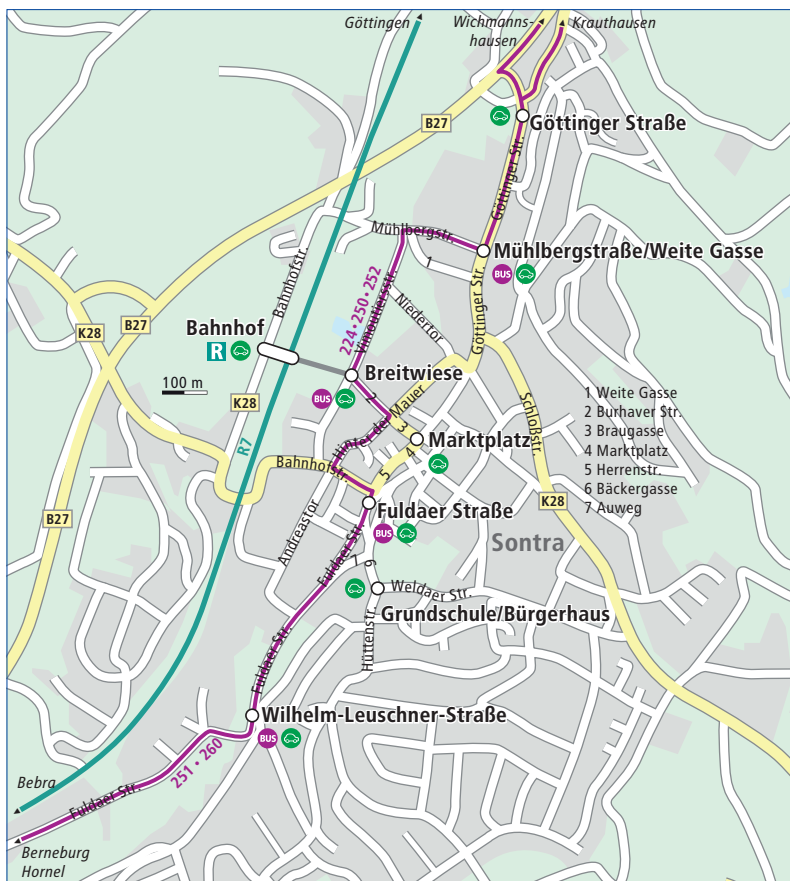

» Mobilfalt-Linie 252: Weißenborn – Sontra

Linie 252 ab Weißenborn Richtung Sontra

Mo–Fr	Sa	So+F
5.12	6.12	8.12
6.22	7.12	9.12
7.12 (S)	8.12	alle 60
7.22 (F)	9.12	Min.
7.52 (F) alle 60	9.52	22.52
8.02 Min.	alle 60	
8.52	Min.	
9.52	22.52	
10.52		
11.52		
12.28 (S)		
12.58 (F)		

S = an Schultagen
F = in den Ferien und an schulfreien Tagen

Linie 252 ab Sontra Richtung Weißenborn

Mo–Fr	Sa	So+F
6.40 (F)	6.40	8.50
6.57 (S)	8.00	9.50
7.52	8.50	10.40
8.40	9.50	alle 60
9.40	10.40	Min.
10.40 alle 60	alle 60	20.40
11.40 (F) Min.	Min.	21.25
11.50 (S)	20.40	22.25
12.20 (F)	21.25	23.25
12.39 (S)	22.25	0.25
13.39 (S)	23.25	
13.40 (F)	0.25	

S = an Schultagen
F = in den Ferien und an schulfreien Tagen

Jede mit einem  gekennzeichnete Abfahrt wird von Mobilfalt-Fahrern angeboten, alle anderen Abfahrtszeiten werden weiterhin durch Linienbusse bedient. Das komplette Mobilfalt-Fahrtenangebot mit vielen weiteren Informationen finden Sie unter www.mobilfalt.de oder können Sie gebührenfrei unter 0800 80 90 688 erfragen. Dort können Sie auch die Buchung Ihrer Wunschfahrt vornehmen.