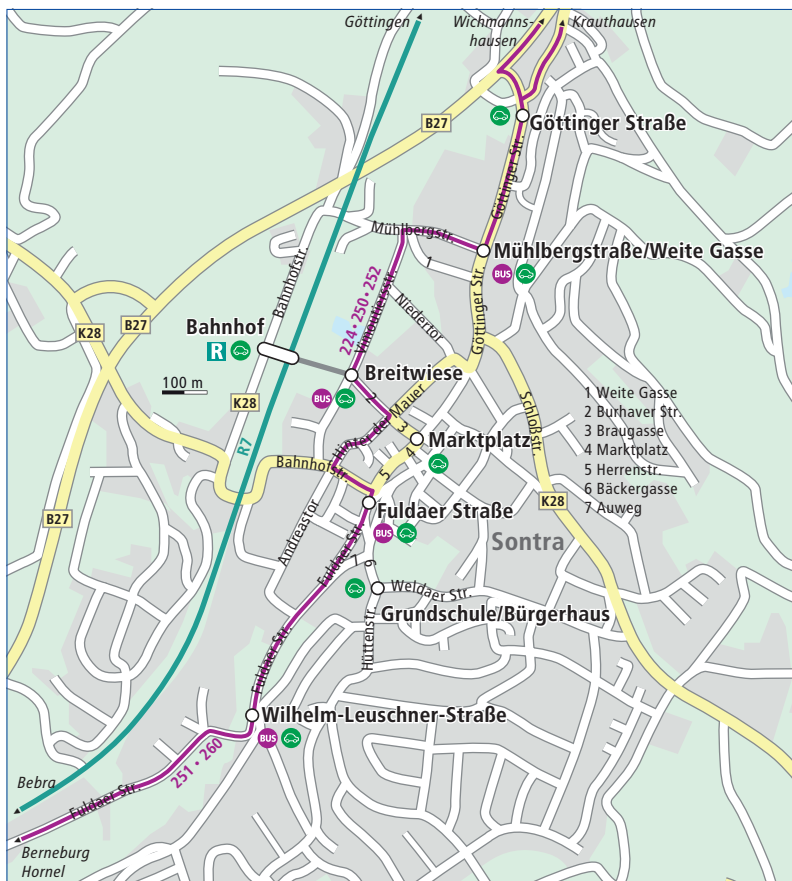

# » Mobilfalt-Linie 250: Wichmannshausen – Sontra

## Linie 250 ab Wichmannshausen Richtung Sontra

Mo–Fr	Sa	So+F
☉5.15 ☉12.55	☉6.15	☉8.15
5.58 14.03	☉7.15	☉9.15
7.03 (S) ☉14.55	☉8.15	☉9.55
☉7.25 (F) 16.03	☉9.15	alle 60
7.53 (S) ☉16.55	☉9.55	Min.
8.03 (F) 18.03	alle 60	☉22.55
8.22 (S) ☉18.55	Min.	
☉8.55 ☉19.55	☉22.55	
10.03 ☉20.55		
☉10.55 ☉21.55		
12.03 ☉22.45		

## Linie 250 ab Sontra Richtung Wichmannshausen

Mo–Fr	Sa	So+F
6.28 15.33 (S)	☉6.40	☉8.50
7.36 (S) ☉15.40 (F)	☉8.00	☉9.50
☉7.40 (F) 16.34 (F)	☉8.50	☉10.40
8.34 16.38 (S)	☉9.50	alle 60
☉9.40 ☉17.25	☉10.40	Min.
10.34 18.34	alle 60	☉20.40
☉11.40 ☉19.25	Min.	☉21.25
12.33 ☉20.25	☉20.40	☉22.25
13.29 (S) ☉21.25	☉21.25	☉23.25
☉13.40 (F) ☉22.25	☉22.25	☉0.25
14.34 (F) ☉23.25	☉23.25	
☉14.40 (S) ☉0.25	☉0.25	

S = an Schultagen  
F = in den Ferien und an schulfreien Tagen

Jede mit einem ☉ gekennzeichnete Abfahrt wird von Mobilfalt-Fahrern angeboten, alle anderen Abfahrtszeiten werden weiterhin durch Linienbusse bedient. Das komplette Mobilfalt-Fahrtenangebot mit vielen weiteren Informationen finden Sie unter [www.mobilfalt.de](http://www.mobilfalt.de) oder können Sie gebührenfrei unter 0800 80 90 688 erfragen. Dort können Sie auch die Buchung Ihrer Wunschfahrt vornehmen.