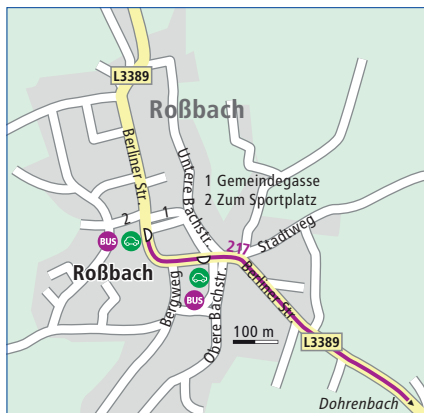

» Mobilfalt-Linie 217: Roßbach – Witzenhausen

Linie 217 ab Roßbach

Richtung Witzenhausen

Mo-Fr	Sa	So+F
5.43	☉ 5.45	☉ 7.55
6.50 (F)	14.50 (F)	6.50
6.51 (S)	15.10 (S)	☉ 7.55
7.54 (S)	☉ 15.55 (F)	8.50
☉ 7.55 (F)	16.10 (S)	☉ 9.55
8.50	16.50	10.50
9.50 (S)	17.50 (S)	☉ 11.55
☉ 9.55 (F)	☉ 17.55 (F)	12.50
10.50	18.50	☉ 13.55
☉ 11.55 (F)	☉ 19.55	14.50
12.00 (S)	☉ 20.55	☉ 15.55
12.50	☉ 21.55	16.50
13.50 (S)	☉ 22.55	☉ 17.55
	18.50	☉ 19.55
	alle 60 Min.	☉ 22.55

Linie 217 ab Witzenhausen

Richtung Roßbach

Mo-Fr	Sa	So+F
5.20	☉ 13.43 (F)	6.38
6.38	14.38 (F)	☉ 7.43
7.23 (S)	14.48 (S)	8.38
☉ 7.43 (F)	☉ 15.43 (F)	☉ 9.43
8.08 (S)	15.48 (S)	10.38
8.38 (F)	16.38	☉ 11.43
9.38 (S)	17.38 (S)	12.38
☉ 9.43 (F)	☉ 17.43 (F)	☉ 13.43
10.38	18.38	14.38
11.38 (S)	☉ 19.43	☉ 15.43
☉ 11.43 (F)	alle 60 Min.	16.38
12.38	☉ 23.53	☉ 17.43
13.38 (S)	☉ 0.43	18.38
		☉ 19.43
		alle 60 Min.
		☉ 0.43