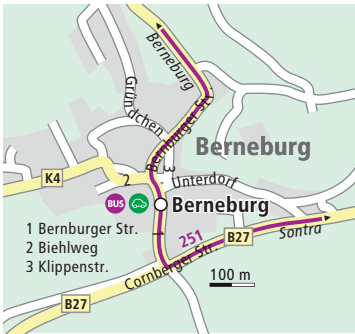

Berneburg – Sontra: Mobilfalt-Linie 250/251

7 Linie 250/251 ab Berneburg

Richtung Sontra

Mo-Fr	Sa	So+F
☉ 5.25 14.17 (S)	☉ 6.25	☉ 8.25
6.26 14.31	☉ 7.25	☉ 9.25
☉ 7.35 ☉ 15.05	☉ 8.25	☉ 10.05
7.40 (S) 16.27 (1)	☉ 9.31	alle 60
8.31 16.31 (F)	☉ 10.05	Min.
8.40 (S) ☉ 17.05	☉ 11.31	☉ 23.05
☉ 9.05 18.31	☉ 12.05	
10.31 ☉ 19.05	☉ 13.31	
☉ 11.05 alle 60	☉ 14.05	
12.31 Min.	alle 60	
☉ 13.05 (F) ☉ 22.05	Min.	
13.17 (S) ☉ 22.55	☉ 23.05	

S = an Schultagen

F = in den Ferien und an schulfreien Tagen

7 Linie 250/251 ab Sontra

Richtung Berneburg

Mo-Fr	Sa	So+F
6.01 ☉ 13.40	☉ 7.05 ☉ 19.25	☉ 8.50
☉ 7.05 14.11 (F)	8.11 alle 60	☉ 9.40
7.11 14.16 (S)	☉ 8.50 Min.	alle 60
8.06 (S) ☉ 15.40	10.11 ☉ 0.25	Min.
8.11 (F) 15.48 (1)	☉ 10.40	☉ 16.40
☉ 8.50 16.11	☉ 11.40	☉ 17.40
☉ 9.40 ☉ 17.25	12.11	☉ 18.40
10.11 18.11	☉ 12.40	☉ 19.25
☉ 11.40 ☉ 19.25	alle 60	alle 60
12.11 alle 60	Min.	Min.
12.38 (S) Min.	☉ 18.40	☉ 0.25
13.38 (S) ☉ 0.25		