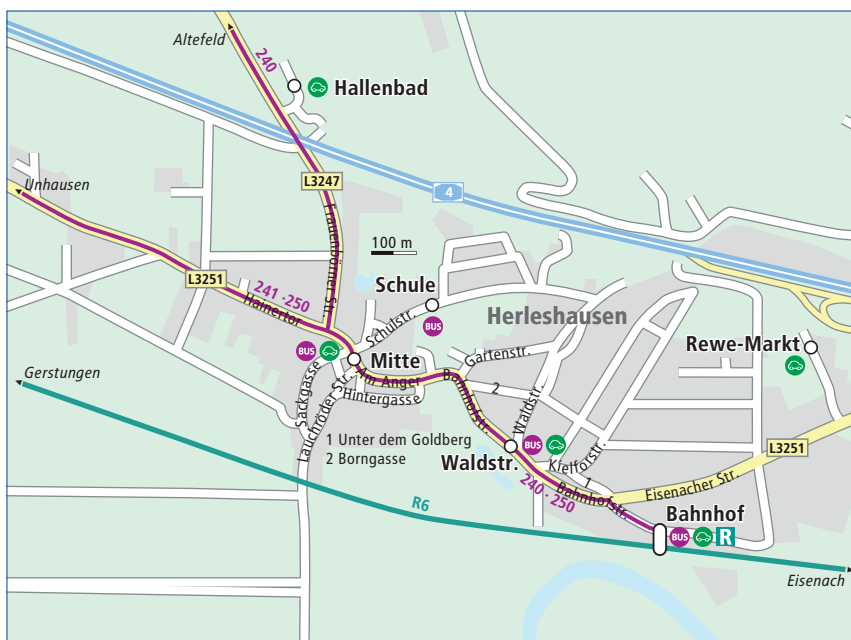

# » Mobilfalt-Linie 240: Altefeld – Herleshausen

## Linie 240 ab Altefeld

Richtung Herleshausen

Mo-Fr	Sa	So+F
5.10	6.00	8.00
6.00	alle 60	alle 60
7.00	Min.	Min.
7.50 (S)	22.00	22.00
8.00 (F)		
8.22 (S)		
9.00		
alle 60		
Min.		
22.00		

S = an Schultagen

## Linie 240 ab Herleshausen

Richtung Altefeld

Mo-Fr	Sa	So+F
6.35	6.35	8.35
alle 60	alle 60	alle 60
Min.	Min.	Min.
11.35	0.35	0.35
12.35 (F)		
12.38 (S)		
13.35 (F)		
13.53 (S)		
14.35		
15.13 (S)		
15.35 (F)		

S = an Schultagen

F = in den Ferien und an schulfreien Tagen

Jede mit einem  gekennzeichnete Abfahrt wird von Mobilfalt-Fahrern angeboten, alle anderen Abfahrtszeiten werden weiterhin durch Linienbusse bedient. Das komplette Mobilfalt-Fahrtenangebot mit vielen weiteren Informationen finden Sie unter [www.mobilfalt.de](http://www.mobilfalt.de) oder können Sie gebührenfrei unter 0800 80 90 688 erfragen. Dort können Sie auch die Buchung Ihrer Wunschfahrt vornehmen.