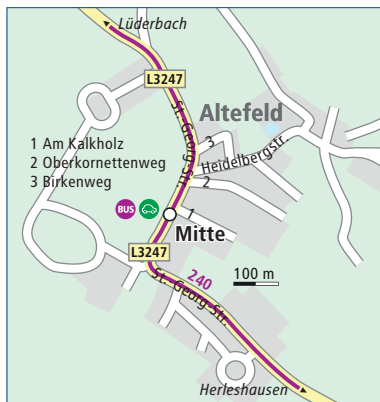

# » Mobilfalt-Linie 240: Altefeld – Herleshausen

## Linie 240 ab Altefeld

Richtung Herleshausen

Mo-Fr	Sa	So+F
5.10	6.00	8.00
6.00	alle 60	alle 60
7.00	Min.	Min.
7.50 (S)	22.00	22.00
8.00 (F)		
8.22 (S)		
9.00		
alle 60		
Min.		
22.00		

S = an Schultagen

## Linie 240 ab Herleshausen

Richtung Altefeld

Mo-Fr	Sa	So+F
6.35	6.35	8.35
alle 60	alle 60	alle 60
Min.	Min.	Min.
11.35	0.35	0.35
12.35 (F)		
12.38 (S)		
13.35 (F)		
13.53 (S)		
14.35		
15.13 (S)		
15.35 (F)		