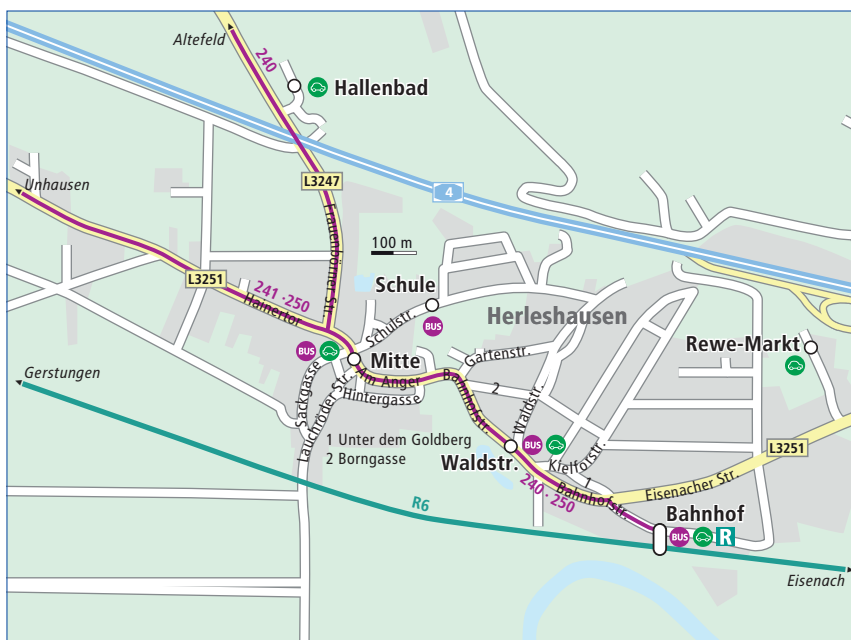

» Mobilfalt-Linie 240: Frauenborn – Herleshausen

Linie 240 ab Frauenborn

Richtung Herleshausen

Mo–Fr	Sa	So+F
5.20	6.10	8.10
6.10	alle 60	alle 60
7.10	Min.	Min.
7.53 (S)	22.10	22.10
8.10 (F)		
8.38 (S)		
9.10		
alle 60		
Min.		
22.10		

S = an Schultagen

F = in den Ferien und an schulfreien Tagen

Linie 240 ab Herleshausen

Richtung Frauenborn

Mo–Fr	Sa	So+F
6.35	6.35	8.35
alle 60	alle 60	alle 60
Min.	Min.	Min.
11.35	0.35	0.35
12.35 (F)		
12.38 (S)		
13.35 (F)		
13.53 (S)		
14.35		
15.13 (S)		
15.35 (F)		

S = an Schultagen

F = in den Ferien und an schulfreien Tagen

Jede mit einem  gekennzeichnete Abfahrt wird von Mobilfalt-Fahrern angeboten, alle anderen Abfahrtszeiten werden weiterhin durch Linienbusse bedient. Das komplette Mobilfalt-Fahrtenangebot mit vielen weiteren Informationen finden Sie unter www.mobilfalt.de oder können Sie gebührenfrei unter 0800 80 90 688 erfragen. Dort können Sie auch die Buchung Ihrer Wunschfahrt vornehmen.