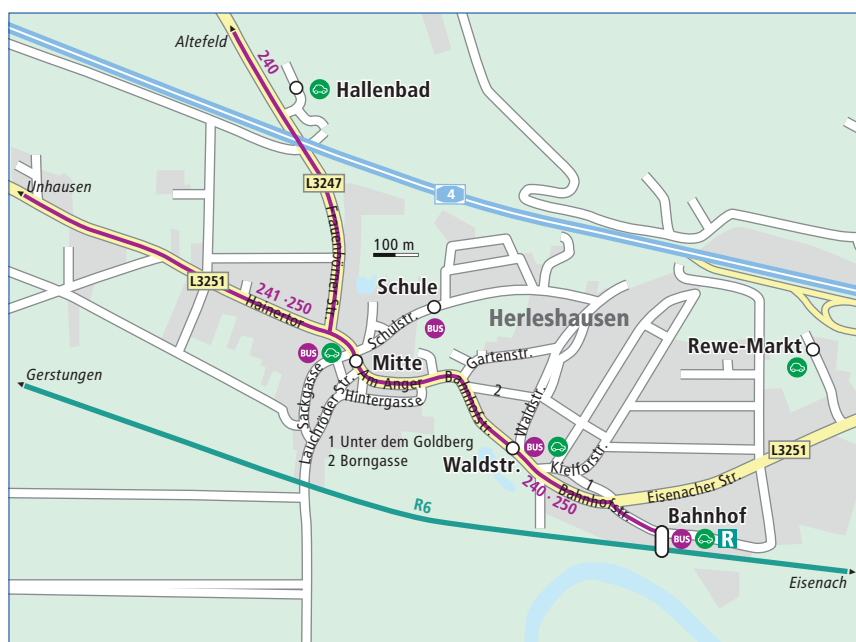

» Mobilfalt-Linie 240: Willershausen – Herleshausen

Linie 240 ab Willershausen

Richtung Herleshausen

Mo–Fr	Sa	So+F
5.15	6.05	8.05
6.05	alle 60	alle 60
7.05	Min.	Min.
7.45 (S)	22.05	22.05
8.05 (F)		
8.30 (S)		
9.05		
alle 60		
Min.		
22.05		

S = an Schultagen

F = in den Ferien und an schulfreien Tagen

Linie 240 ab Herleshausen

Richtung Willershausen

Mo–Fr	Sa	So+F
6.35	6.35	8.35
alle 60	alle 60	alle 60
Min.	Min.	Min.
11.35	0.35	0.35
12.35 (F)		
12.38 (S)		
13.35 (F)		
13.53 (S)		
14.35		
15.13 (S)		
15.35 (F)		

S = an Schultagen

F = in den Ferien und an schulfreien Tagen

Jede mit einem  gekennzeichnete Abfahrt wird von Mobilfalt-Fahrern angeboten, alle anderen Abfahrtszeiten werden weiterhin durch Linienbusse bedient. Das komplette Mobilfalt-Fahrtenangebot mit vielen weiteren Informationen finden Sie unter www.mobilfalt.de oder können Sie gebührenfrei unter 0800 80 90 688 erfragen. Dort können Sie auch die Buchung Ihrer Wunschfahrt vornehmen.