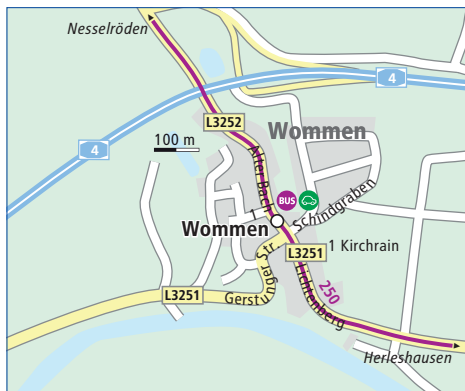

» Mobilfalt-Linie 250: Wommen – Herleshausen

Linie 250 ab Wommen

Richtung Herleshausen

Mo–Fr		Sa	So+F
5.20	14.18 (S)	6.10	8.10
6.10	15.10 (S)	alle 60	alle 60
7.08	15.18 (F)	Min.	Min.
7.26 (S)	16.10 (F)	22.10	22.10
8.10 (F)	16.18 (S)		
8.36 (S)	17.18		
9.18	18.10		
10.10	19.18		
11.18	20.10		
12.10	21.10		
13.18	22.10		
14.10 (F)			

S = an Schultagen

F = in den Ferien und an schulfreien Tagen

Linie 250 ab Herleshausen

Richtung Wommen

Mo–Fr		Sa	So+F
5.22	14.35	6.35	8.35
6.27 (S)	15.27	alle 60	alle 60
6.35 (F)	16.35	Min.	Min.
7.17 (S)	17.27	0.35	0.35
7.27 (F)	18.35		
8.35	alle 60		
9.27	Min.		
10.35	0.35		
11.27			
12.35 (F)			
12.35 (S)			
13.27			

S = an Schultagen

F = in den Ferien und an schulfreien Tagen

Jede mit einem  gekennzeichnete Abfahrt wird von Mobilfalt-Fahrern angeboten, alle anderen Abfahrtszeiten werden weiterhin durch Linienbusse bedient. Das komplette Mobilfalt-Fahrtenangebot mit vielen weiteren Informationen finden Sie unter www.mobilfalt.de oder können Sie gebührenfrei unter 0800 80 90 688 erfragen. Dort können Sie auch die Buchung Ihrer Wunschfahrt vornehmen.