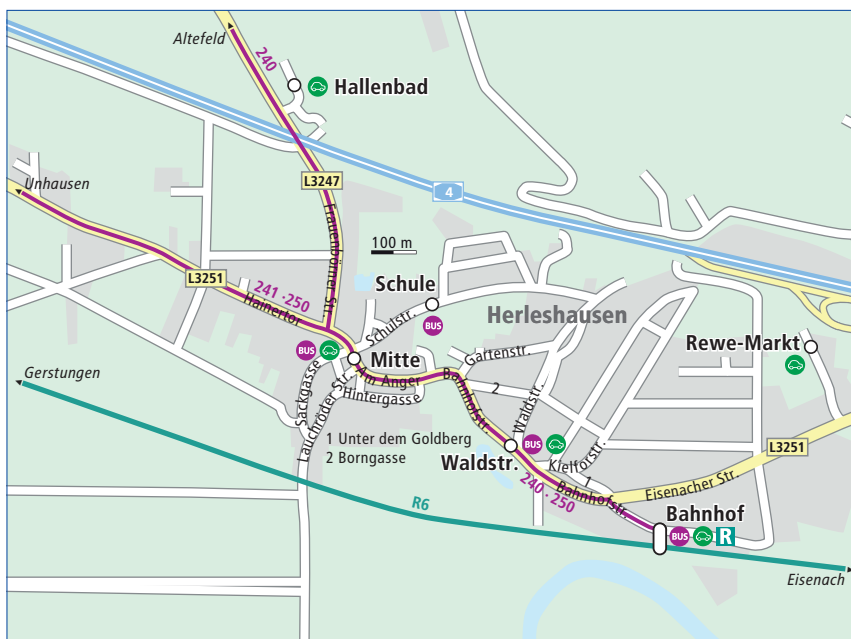

» Mobilfalt-Linie 250: Wommen – Herleshausen

Linie 250 ab Wommen

Richtung Herleshausen

Mo–Fr		Sa	So+F
5.20	14.18 (S)	6.10	8.10
6.10	15.10 (S)	alle 60	alle 60
7.08	15.18 (F)	Min.	Min.
7.26 (S)	16.10 (F)	22.10	22.10
8.10 (F)	16.18 (S)		
8.36 (S)	17.18		
9.18	18.10		
10.10	19.18		
11.18	20.10		
12.10	21.10		
13.18	22.10		
14.10 (F)			

S = an Schultagen

F = in den Ferien und an schulfreien Tagen

Linie 250 ab Herleshausen

Richtung Wommen

Mo–Fr		Sa	So+F
5.22	14.35	6.35	8.35
6.27 (S)	15.27	alle 60	alle 60
6.35 (F)	16.35	Min.	Min.
7.17 (S)	17.27	0.35	0.35
7.27 (F)	18.35		
8.35	alle 60		
9.27	Min.		
10.35	0.35		
11.27			
12.35 (F)			
12.35 (S)			
13.27			

S = an Schultagen

F = in den Ferien und an schulfreien Tagen

Jede mit einem  gekennzeichnete Abfahrt wird von Mobilfalt-Fahrern angeboten, alle anderen Abfahrtszeiten werden weiterhin durch Linienbusse bedient. Das komplette Mobilfalt-Fahrtenangebot mit vielen weiteren Informationen finden Sie unter www.mobilfalt.de oder können Sie gebührenfrei unter 0800 80 90 688 erfragen. Dort können Sie auch die Buchung Ihrer Wunschfahrt vornehmen.