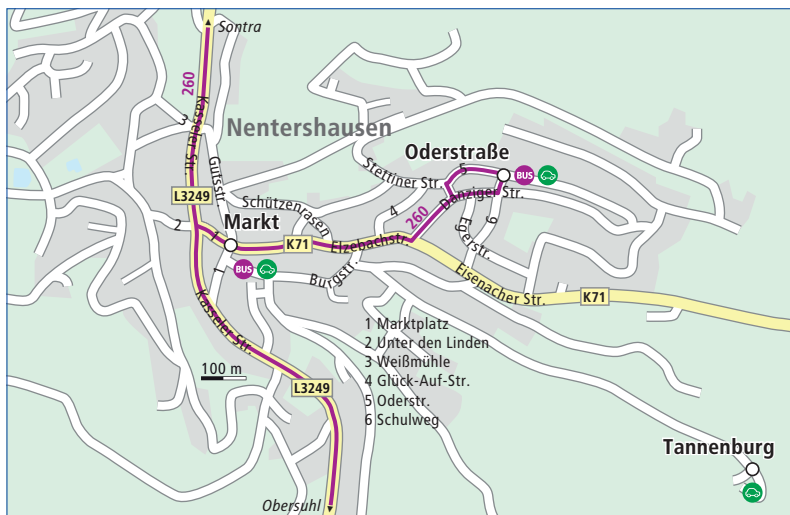

» Mobilfalt-Linie 260: Weißenhasel – Nentershausen

Linie 260 ab Weißenhasel

Richtung Nentershausen

Mo–Fr	Sa	So+F
6.16 (S) 15.51 (F)	6.51	9.01
6.56 (S) 16.01 (S)	8.11	10.01
7.01 (F) 16.48	9.01	10.51
8.16 17.36	10.01	alle 60 Min.
8.48 18.31	10.51	20.51
9.51 19.36	alle 60 Min.	21.36
10.48 20.36	20.51	22.36
11.51 21.36	21.36	23.36
12.48 22.36	22.36	0.36
13.51 (S) 23.36	23.36	
13.51 (F) 0.36	0.36	
14.48 (F)		
14.51 (S)		

S = an Schultagen

F = in den Ferien und an schulfreien Tagen

Linie 260 ab Nentershausen

Richtung Weißenhasel

Mo–Fr	Sa	So+F
5.10 13.57	6.10	8.10
6.22 14.50	7.10	9.10
7.20 (F) 15.57	8.10	9.50
7.22 (S) 16.50	9.10	alle 60 Min.
8.22 17.57	9.50	22.50
9.57 18.50	alle 60 Min.	
10.50 19.50	22.50	
11.57 20.50		
12.50 (F) 21.50		
12.57 (S) 22.40		

S = an Schultagen

F = in den Ferien und an schulfreien Tagen

Jede mit einem  gekennzeichnete Abfahrt wird von Mobilfalt-Fahrern angeboten, alle anderen Abfahrtszeiten werden weiterhin durch Linienbusse bedient. Das komplette Mobilfalt-Fahrtenangebot mit vielen weiteren Informationen finden Sie unter www.mobilfalt.de oder können Sie gebührenfrei unter 0800 80 90 688 erfragen. Dort können Sie auch die Buchung Ihrer Wunschfahrt vornehmen.