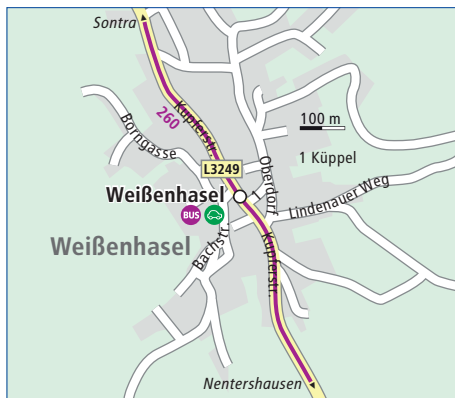

» Mobilfalt-Linie 260: Weißenhasel – Nentershausen

Linie 260 ab Weißenhasel

Richtung Nentershausen

Mo–Fr	Sa	So+F
6.16 (S) 15.51 (F)	6.51	9.01
6.56 (S) 16.01 (S)	8.11	10.01
7.01 (F) 16.48	9.01	10.51
8.16 17.36	10.01	alle 60 Min.
8.48 18.31	10.51	20.51
9.51 19.36	alle 60 Min.	21.36
10.48 20.36	20.51	22.36
11.51 21.36	21.36	23.36
12.48 22.36	22.36	0.36
13.51 (S) 23.36	23.36	
13.51 (F) 0.36	0.36	
14.48 (F)		
14.51 (S)		

S = an Schultagen

F = in den Ferien und an schulfreien Tagen

Linie 260 ab Nentershausen

Richtung Weißenhasel

Mo–Fr	Sa	So+F
5.10 13.57	6.10	8.10
6.22 14.50	7.10	9.10
7.20 (F) 15.57	8.10	9.50
7.22 (S) 16.50	9.10	alle 60 Min.
8.22 17.57	9.50	22.50
9.57 18.50	alle 60 Min.	
10.50 19.50	22.50	
11.57 20.50		
12.50 (F) 21.50		
12.57 (S) 22.40		

S = an Schultagen

F = in den Ferien und an schulfreien Tagen

Jede mit einem  gekennzeichnete Abfahrt wird von Mobilfalt-Fahrern angeboten, alle anderen Abfahrtszeiten werden weiterhin durch Linienbusse bedient. Das komplette Mobilfalt-Fahrtenangebot mit vielen weiteren Informationen finden Sie unter www.mobilfalt.de oder können Sie gebührenfrei unter 0800 80 90 688 erfragen. Dort können Sie auch die Buchung Ihrer Wunschfahrt vornehmen.