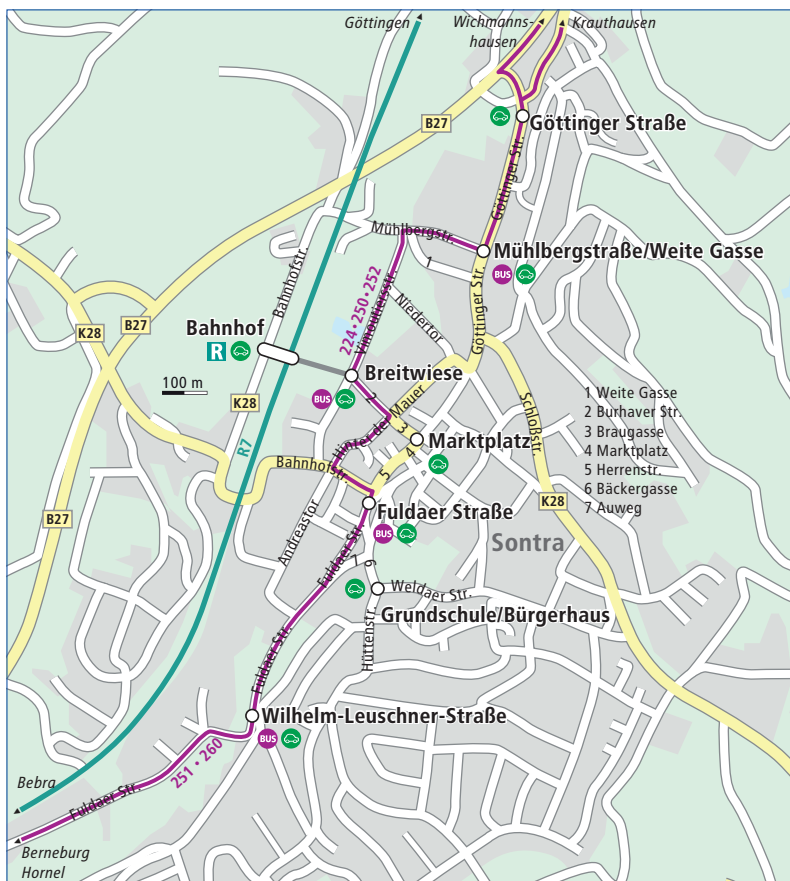

Linie 250/252 ab Sontra Richtung Breitau

Mo-Fr	Sa	So+F
6.28 15.33 (S)	6.40	8.50
7.52 15.40 (F)	8.00	9.50
8.34 16.34 (F)	8.50	10.40
9.40 16.38 (S)	9.50	alle 60 Min.
10.34 17.25	10.40	20.40
11.40 (F) 18.34	alle 60 Min.	21.25
11.50 (S) 19.25	20.40	22.25
12.33 alle 60 Min.	21.25	23.25
13.29 (S) Min.	22.25	0.25
13.40 (F) 0.25	23.25	
14.34 (F)	0.25	
14.40 (S)		

S = an Schultagen

F = in den Ferien und an schulfreien Tagen