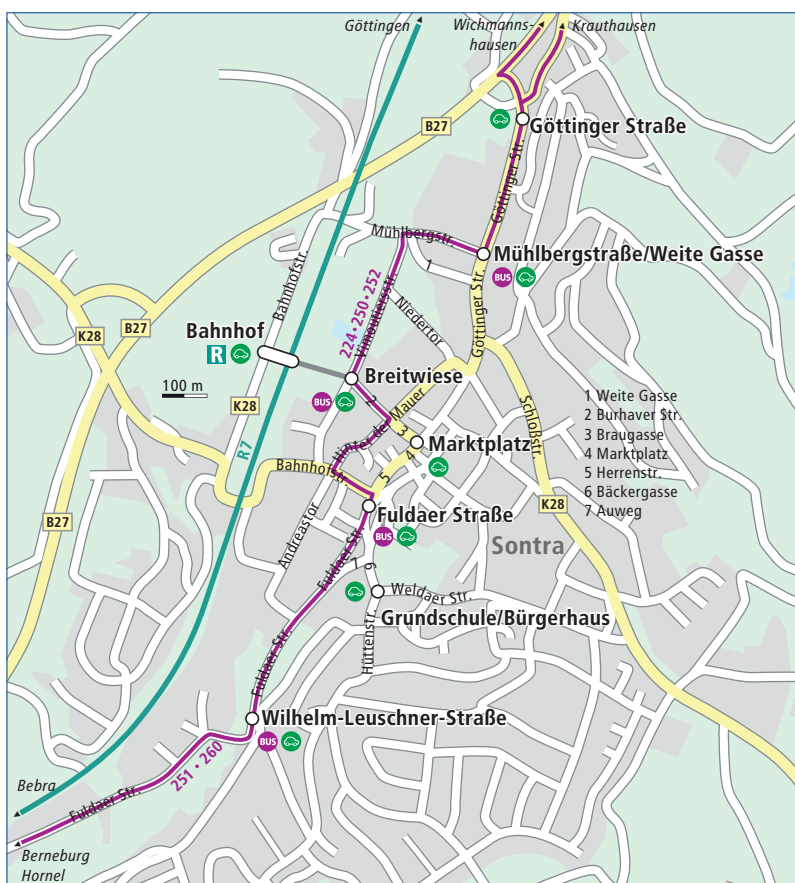

» Mobilfalt-Linie 251: Heyerode – Sontra

Linie 251 ab Heyerode

Richtung Sontra

Mo-Fr	Sa	So+F
5.20 (F) 14.00 (F)	6.20	8.20
6.30 14.21 (S)	7.20	9.20
7.17 (S) 15.00	8.20	10.00
7.30 (F) 16.00 (F)	9.20	alle 60
8.17 (S) 16.21 (S)	10.00	Min.
9.00 17.00	alle 60	23.00
10.00 alle 60	Min.	
11.00 Min.	23.00	
12.00 22.00		
12.41 (S) 22.50		
13.00 (F)		
13.31 (S)		

S = an Schultagen

F = in den Ferien und an schulfreien Tagen

Linie 251 ab Sontra

Richtung Heyerode

Mo-Fr	Sa	So+F
6.05 (F) 13.40 (F)	6.40	8.50
6.45 (S) 13.46 (S)	8.00	9.50
7.05 (F) 14.40	8.50	10.40
7.37 (S) 15.40 (F)	9.50	alle 60
8.05 (F) 15.46 (S)	10.40	Min.
8.50 16.40	alle 60	20.40
9.40 17.25	Min.	21.25
10.40 alle 60	20.40	22.25
11.05 (S) Min.	21.25	23.25
11.40 0.25	22.25	0.25
12.40 (F)	23.25	
12.55 (S)	0.25	

S = an Schultagen

F = in den Ferien und an schulfreien Tagen

Jede mit einem  gekennzeichnete Abfahrt wird von Mobilfalt-Fahrern angeboten, alle anderen Abfahrtszeiten werden weiterhin durch Linienbusse bedient. Das komplette Mobilfalt-Fahrtenangebot mit vielen weiteren Informationen finden Sie unter www.mobilfalt.de oder können Sie gebührenfrei unter 0800 80 90 688 erfragen. Dort können Sie auch die Buchung Ihrer Wunschfahrt vornehmen.