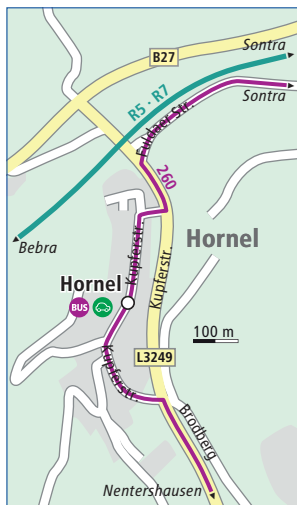

» Mobilfalt-Linie 260: Hornel–Sontra

Linie 260 ab Hornel

Richtung Sontra

Mo–Fr	Sa	So+F
5.27 15.07	6.27	8.27
6.31 16.06	7.27	9.27
7.32 (S) 17.07	8.27	10.07
7.37 (F) 18.06	9.27	alle 60
8.31 19.07	10.07	Min.
9.07 20.07	alle 60	23.07
10.06 21.07	Min.	
11.07 22.07	23.07	
12.06 22.57		
13.06 (S)		
13.07 (F)		
14.06		

S = an Schultagen

F = in den Ferien und an schulfreien Tagen

Linie 260 ab Sontra

Richtung Hornel

Mo–Fr	Sa	So+F
6.48 (S) 14.40 (S)	6.40	8.50
6.53 (F) 15.40 (F)	8.00	9.50
7.05 (F) 15.46 (S)	8.50	10.40
8.40 16.40	9.50	alle 60
9.40 17.25	10.40	Min.
10.40 18.23	alle 60	20.40
11.40 19.25	Min.	21.25
12.36 (S) 20.25	20.40	22.25
12.40 (F) 21.25	21.25	23.25
13.36 (S) 22.25	22.25	0.25
13.40 (F) 23.25	23.25	
14.40 (F) 0.25	0.25	