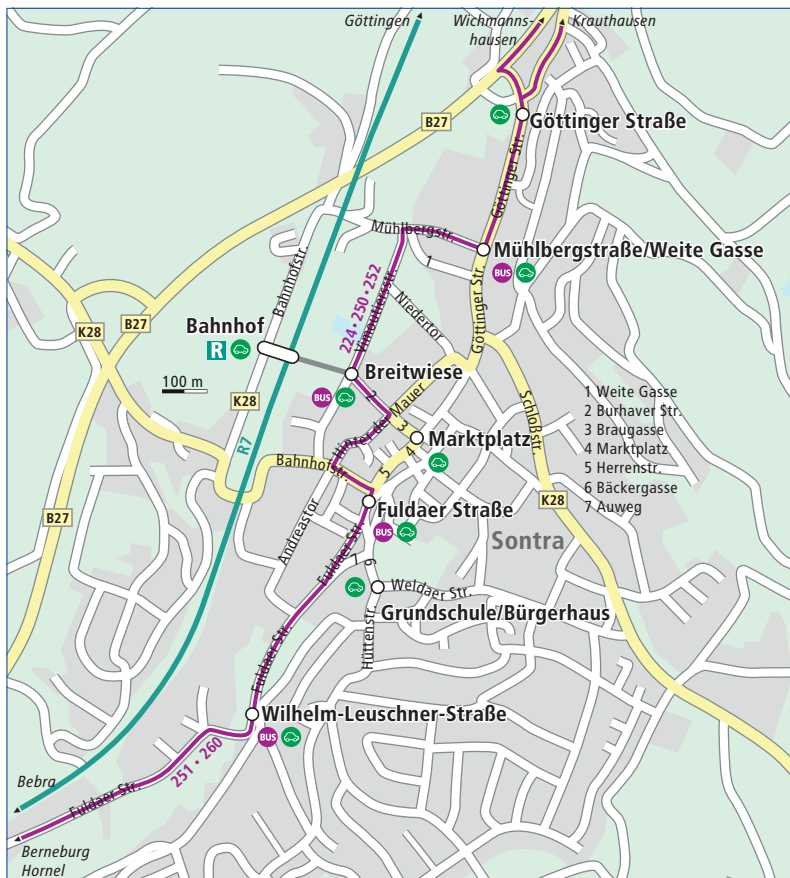

» Mobilfalt-Linie 260: Hornel–Sontra

Linie 260 ab Hornel

Richtung Sontra

Mo–Fr	Sa	So+F
5.27 15.07	6.27	8.27
6.31 16.06	7.27	9.27
7.32 (S) 17.07	8.27	10.07
7.37 (F) 18.06	9.27	alle 60
8.31 19.07	10.07	Min.
9.07 20.07	alle 60	23.07
10.06 21.07	Min.	
11.07 22.07	23.07	
12.06 22.57		
13.06 (S)		
13.07 (F)		
14.06		

S = an Schultagen

F = in den Ferien und an schulfreien Tagen

Linie 260 ab Sontra

Richtung Hornel

Mo–Fr	Sa	So+F
6.48 (S) 14.40 (S)	6.40	8.50
6.53 (F) 15.40 (F)	8.00	9.50
7.05 (F) 15.46 (S)	8.50	10.40
8.40 16.40	9.50	alle 60
9.40 17.25	10.40	Min.
10.40 18.23	alle 60	20.40
11.40 19.25	Min.	21.25
12.36 (S) 20.25	20.40	22.25
12.40 (F) 21.25	21.25	23.25
13.36 (S) 22.25	22.25	0.25
13.40 (F) 23.25	23.25	
14.40 (F) 0.25	0.25	

S = an Schultagen

F = in den Ferien und an schulfreien Tagen

Jede mit einem  gekennzeichnete Abfahrt wird von Mobilfalt-Fahrern angeboten, alle anderen Abfahrtszeiten werden weiterhin durch Linienbusse bedient. Das komplette Mobilfalt-Fahrtenangebot mit vielen weiteren Informationen finden Sie unter www.mobilfalt.de oder können Sie gebührenfrei unter 0800 80 90 688 erfragen. Dort können Sie auch die Buchung Ihrer Wunschfahrt vornehmen.