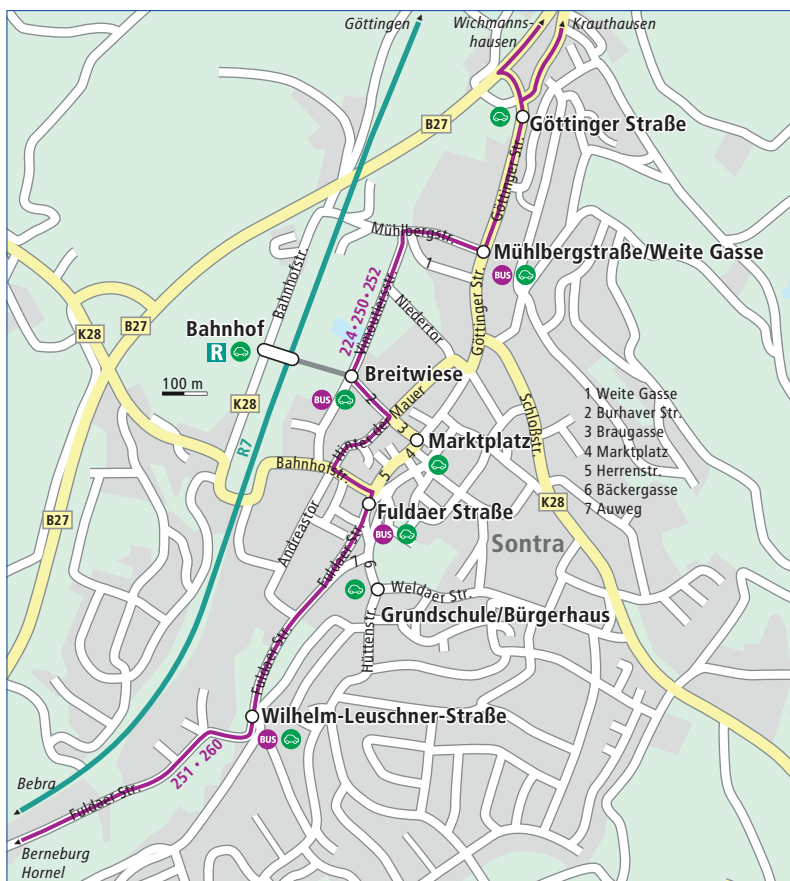

» Mobilfalt-Linie 250: Mitterode – Sontra

Linie 250 ab Mitterode Richtung Sontra

Mo–Fr	Sa	So+F
5.20	6.20	8.20
6.30	7.20	9.20
7.30 (F)	8.20	10.00
7.52 (S)	9.20	alle 60 Min.
8.00 (F)	10.00	
8.32 (S)	alle 60 Min.	23.00
9.00	23.00	
10.00		
alle 60 Min.		
22.00		
22.50		

S = an Schultagen
F = in den Ferien und an schulfreien Tagen

Linie 250 ab Sontra Richtung Mitterode

Mo–Fr	Sa	So+F
6.40	17.25	6.40
alle 60 Min.	alle 60 Min.	8.50
11.40	0.25	10.40
12.38 (S)	9.50	alle 60 Min.
12.40 (F)	10.40	20.40
13.29 (S)	alle 60 Min.	21.25
13.40 (F)	20.40	22.25
14.40	21.25	23.25
15.40	22.25	0.25
16.40	23.25	
	0.25	

S = an Schultagen
F = in den Ferien und an schulfreien Tagen

Jede mit einem  gekennzeichnete Abfahrt wird von Mobilfalt-Fahrern angeboten, alle anderen Abfahrtszeiten werden weiterhin durch Linienbusse bedient. Das komplette Mobilfalt-Fahrtenangebot mit vielen weiteren Informationen finden Sie unter www.mobilfalt.de oder können Sie gebührenfrei unter 0800 80 90 688 erfragen. Dort können Sie auch die Buchung Ihrer Wunschfahrt vornehmen.