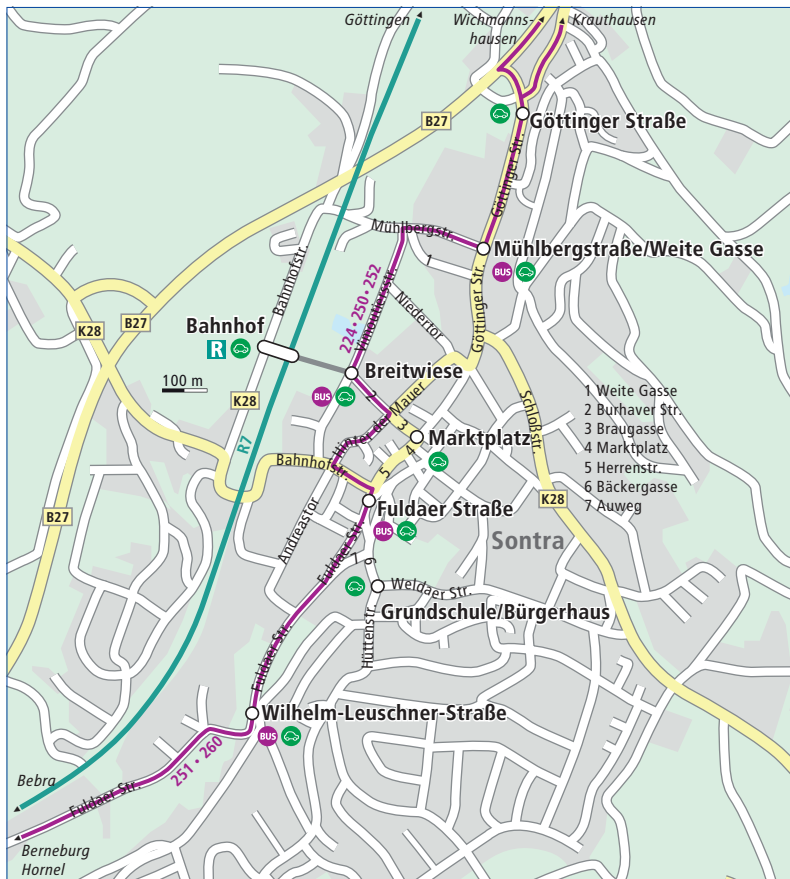

» Mobilfalt-Linie 224: Stadthosbach – Sontra

Linie 224 ab Stadthosbach Richtung Sontra

Mo–Fr	Sa	So+F
5.22	6.22	8.22
6.32	7.22	9.22
7.32	8.22	10.02
7.57 (S)	9.22	alle 60 Min.
9.02	10.02	23.02
10.02	alle 60 Min.	
alle 60 Min.	23.02	
22.02		
22.52		

S = an Schultagen

Linie 224 ab Sontra Richtung Stadthosbach

Mo–Fr	Sa	So+F
6.05	15.43 (S)	6.40
7.05	16.40	8.00
8.05	17.25	8.50
8.50	alle 60 Min.	9.50
9.40	Min.	10.40
10.40	0.25	alle 60 Min.
11.40		20.40
12.40		21.25
13.40 (F)		22.25
13.43 (S)		23.25
14.40		22.25
15.40 (F)		23.25
		0.25

S = an Schultagen

Jede mit einem  gekennzeichnete Abfahrt wird von Mobilfalt-Fahrern angeboten, alle anderen Abfahrtszeiten werden weiterhin durch Linienbusse bedient. Das komplette Mobilfalt-Fahrtenangebot mit vielen weiteren Informationen finden Sie unter www.mobilfalt.de oder können Sie gebührenfrei unter 0800 80 90 688 erfragen. Dort können Sie auch die Buchung Ihrer Wunschfahrt vornehmen.