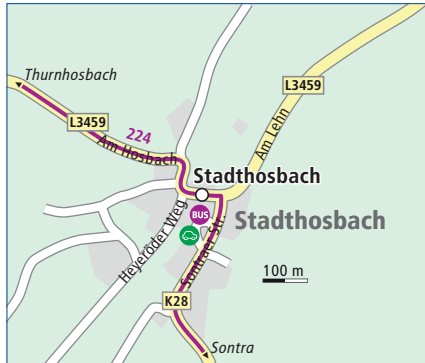

» Mobilfalt-Linie 224: Stadthosbach – Sontra

Linie 224 ab Stadthosbach Richtung Sontra

Mo–Fr	Sa	So+F
5.22	6.22	8.22
6.32	7.22	9.22
7.32	8.22	10.02
7.57 (S)	9.22	alle 60 Min.
9.02	10.02	23.02
10.02	alle 60 Min.	
alle 60 Min.	23.02	
22.02		
22.52		

S = an Schultagen

Linie 224 ab Sontra Richtung Stadthosbach

Mo–Fr	Sa	So+F
6.05	15.43 (S)	6.40
7.05	16.40	8.00
8.05	17.25	8.50
8.50	alle 60 Min.	9.50
9.40	Min.	10.40
10.40	0.25	alle 60 Min.
11.40		20.40
12.40		21.25
13.40 (F)		22.25
13.43 (S)		23.25
14.40		22.25
15.40 (F)		23.25
		0.25