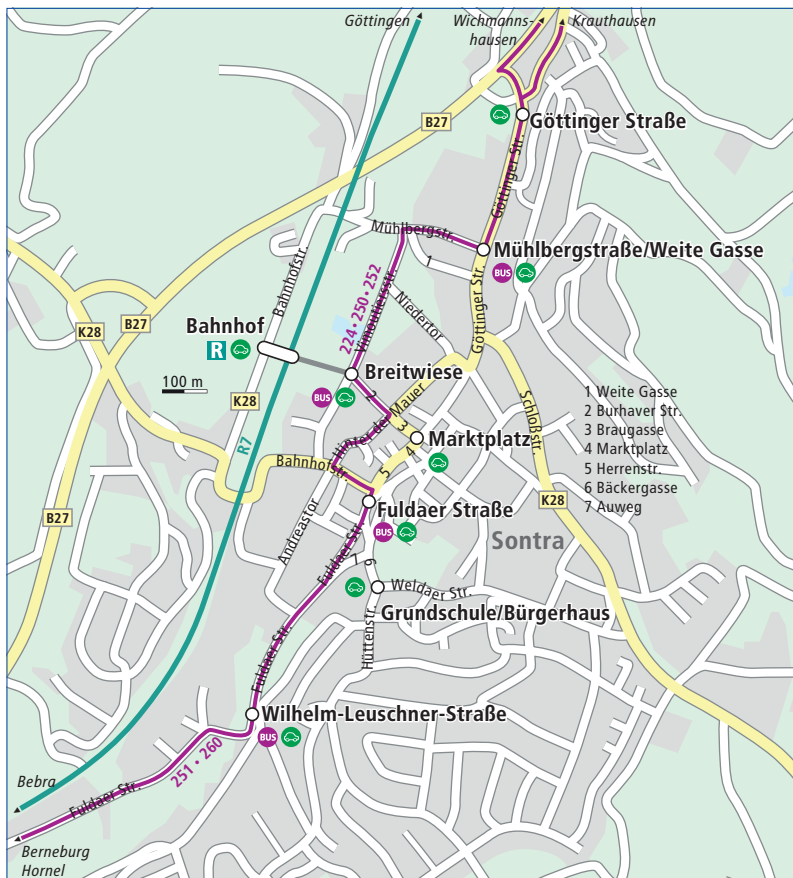

» Mobilfalt-Linie 250/252: Ulfen–Sontra

Linie 250/252 ab Ulfen

Richtung Sontra

Mo–Fr	Sa	So+F
5.15 13.47	6.15	8.15
5.42 14.55	7.15	9.15
6.25 15.47	8.15	9.55
6.47 (S) 16.55	9.15	alle 60
7.25 (F) 17.47	9.55	Min.
7.37 (S) 18.55	alle 60	22.55
7.47 (F) alle 60	Min.	
8.55 Min.	22.55	
9.47 21.55		
10.55 22.45		
11.47		
12.55		

S = an Schultagen

F = in den Ferien und an schulfreien Tagen

Linie 250/252 ab Sontra

Richtung Ulfen

Mo–Fr	Sa	So+F
6.28 15.33 (S)	6.40	8.50
7.52 15.40 (F)	8.00	9.50
8.34 16.34 (F)	8.50	10.40
9.40 16.38 (S)	9.50	alle 60
10.34 17.25	10.40	Min.
11.40 (F) 18.34	alle 60	20.40
11.50 (S) 19.25	Min.	21.25
12.33 alle 60	20.40	22.25
13.29 (S) Min.	21.25	23.25
13.40 (F) 0.25	22.25	0.25
14.34 (F)	23.25	
14.40 (S)	0.25	

S = an Schultagen

F = in den Ferien und an schulfreien Tagen

Jede mit einem gekennzeichnete Abfahrt wird von Mobilfalt-Fahrern angeboten, alle anderen Abfahrtszeiten werden weiterhin durch Linienbusse bedient. Das komplette Mobilfalt-Fahrtenangebot mit vielen weiteren Informationen finden Sie unter www.mobilfalt.de oder können Sie gebührenfrei unter 0800 80 90 688 erfragen. Dort können Sie auch die Buchung Ihrer Wunschfahrt vornehmen.