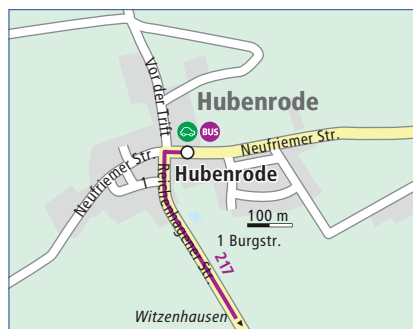

» Mobilfalt-Linie 217: Hubenrode –Witzenhausen

Linie 217 ab Hubenrode

Richtung Witzenhausen

Mo–Fr		Sa		So+F
5.32	14.00 (S)	5.45	19.00	7.55
6.43 (S)	15.00 (F)	7.00	19.55	alle 60
7.00 (F)	15.20 (S)	7.55	20.55	Min.
8.04 (S)	15.55 (F)	9.00	21.55	22.55
7.55 (F)	16.20 (S)	9.55	22.55	
9.00	17.00	11.00		
9.55 (F)	17.55 (F)	11.55		
10.00 (S)	18.00 (S)	13.00		
11.00	19.00	13.55		
11.55 (F)	19.55	15.00		
12.10 (S)	20.55	15.55		
13.00	21.55	17.00		
13.55 (F)	22.55	17.55		

S = an Schultagen

F = in den Ferien und an schulfreien Tagen

Linie 217 ab Witzenhausen

Richtung Hubenrode

Mo–Fr		Sa		So+F
5.20	14.38 (F)	6.38	18.38	8.43
6.38 (F)	14.48 (S)	7.43	19.43	alle 60
7.23 (S)	15.43 (F)	8.38	alle 60	Min.
7.43 (F)	15.48 (S)	9.43	Min.	0.43
8.08 (S)	16.38	10.38	0.43	
8.38 (F)	17.38 (S)	11.43		
9.38 (S)	17.43 (F)	12.38		
9.43 (F)	18.38	13.43		
10.38	19.43	14.38		
11.38 (S)	20.43	15.43		
11.43 (F)	21.43	16.38		
12.38	22.43	17.43		
13.38 (S)	23.53			
13.43 (F)	0.43			