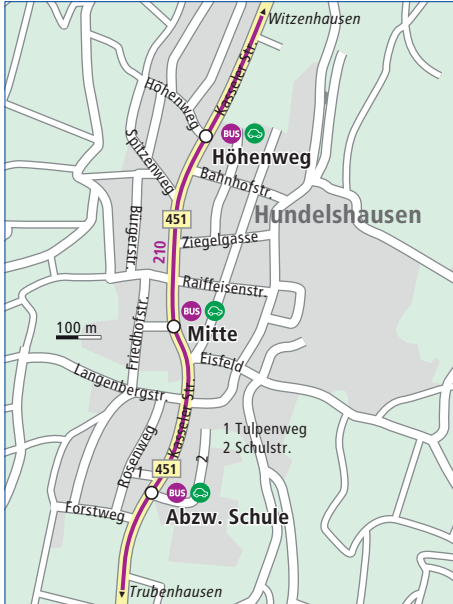

» Mobilfalt-Linie 210: Hundelshausen – Witzenhausen

Linie 210 ab Hundelshausen

Richtung Witzenhausen

Mo–Fr		Sa	So+F
5.48	14.58	5.50	8.00
6.41	15.58	6.50	9.00
*7.01 (S)	16.36 (S)	8.00	10.00
7.58	16.58	8.41	10.41
8.58	17.58	10.00	12.00
9.58	19.00	10.41	12.41
10.58	19.28	12.00	14.00
11.58	21.00	12.36	14.41
12.58	21.33	14.00	16.00
13.58 (F)	23.00	14.36	16.41
14.03 (S)		16.00	18.00
		16.41	18.41
		weiter wie	20.00
		So + F	20.41
			22.00
			23.00

Alle Abfahrten
ab Carmshausen
3 Min. später

Linie 210 ab Witzenhausen

Richtung Hundelshausen und Carmshausen

Mo–Fr		Sa	So+F
5.26	13.26 (F)	6.59	8.59
6.23	14.41	7.43	9.43
7.26	15.41	8.59	10.59
8.21 (S)	16.41	9.43	11.43
8.26 (F)	17.41	11.09	12.59
9.26	18.41	11.43	13.43
10.26	20.06	13.09	14.59
11.26	20.43	13.43	15.43
12.23 (S)	alle 60	14.59	16.59
12.26 (F)	Min.	15.43	17.43
13.23 (S)	0.43	16.59	18.59
		17.43	19.43
		18.59	alle 60
		19.43	Min.
		alle 60	0.43
		Min.	
		0.43	

Jede mit einem gekennzeichnete Abfahrt wird von Mobilfalt-Fahrern angeboten, alle anderen Abfahrtszeiten werden weiterhin durch Linienbusse bedient. Das komplette Mobilfalt-Fahrtenangebot mit vielen weiteren Informationen finden Sie unter www.mobilfalt.de oder können Sie gebührenfrei unter 0800 80 90 688 erfragen. Dort können Sie auch die Buchung Ihrer Wunschfahrt vornehmen.