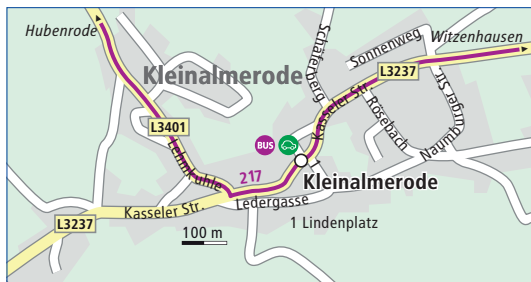

» Mobilfalt-Linie 217: Kleinalmerode – Witzenhausen

Linie 217 ab Kleinalmerode

Richtung Witzenhausen

| Mo-Fr | Sa | So+F |
|----------------------|--------------|---------|
| 5.35 ☺13.57 (F) | ☺5.47 18.57 | ☺7.57 |
| 6.46 (S) 14.57 (F) | 6.57 ☺19.57 | alle 60 |
| 6.57 (F) 15.17 (S) | ☺7.57 ☺20.57 | Min. |
| 8.01 (S) ☺15.57 (F) | 8.57 ☺21.57 | ☺22.57 |
| ☺7.57 (F) 16.17 (S) | ☺9.57 ☺22.57 | |
| 8.57 16.57 | 10.57 | |
| 9.57 (S) 17.57 (S) | ☺11.57 | |
| ☺9.57 (F) ☺17.57 (F) | 12.57 | |
| 10.57 18.57 | ☺13.57 | |
| ☺11.57 (F) ☺19.57 | 14.57 | |
| 12.07 (S) ☺20.57 | ☺15.57 | |
| 12.57 ☺21.57 | 16.57 | |
| 13.57 (S) ☺22.57 | ☺17.57 | |

S = an Schultagen

F = in den Ferien und an schulfreien Tagen

Linie 217 ab Witzenhausen

Richtung Kleinalmerode

| Mo-Fr | Sa | So+F |
|----------------------|---------------|---------|
| 5.20 ☺13.43 (F) | 6.38 ☺19.43 | ☺8.43 |
| 6.38 (F) 14.38 (F) | ☺7.43 alle 60 | alle 60 |
| 7.23 (S) 14.48 (S) | 8.38 Min. | Min. |
| ☺7.43 (F) ☺15.43 (F) | ☺9.43 ☺0.43 | ☺0.43 |
| 8.08 (S) 15.48 (S) | 10.38 | |
| 8.38 (F) 16.38 | ☺11.43 | |
| 9.38 (S) 17.38 (S) | 12.38 | |
| ☺9.43 (F) ☺17.43 (F) | ☺13.43 | |
| 10.38 18.38 | 14.38 | |
| 11.38 (S) ☺19.43 | ☺15.43 | |
| ☺11.43 (F) alle 60 | 16.38 | |
| 12.38 Min. | ☺17.43 | |
| 13.38 (S) ☺0.43 | 18.38 | |